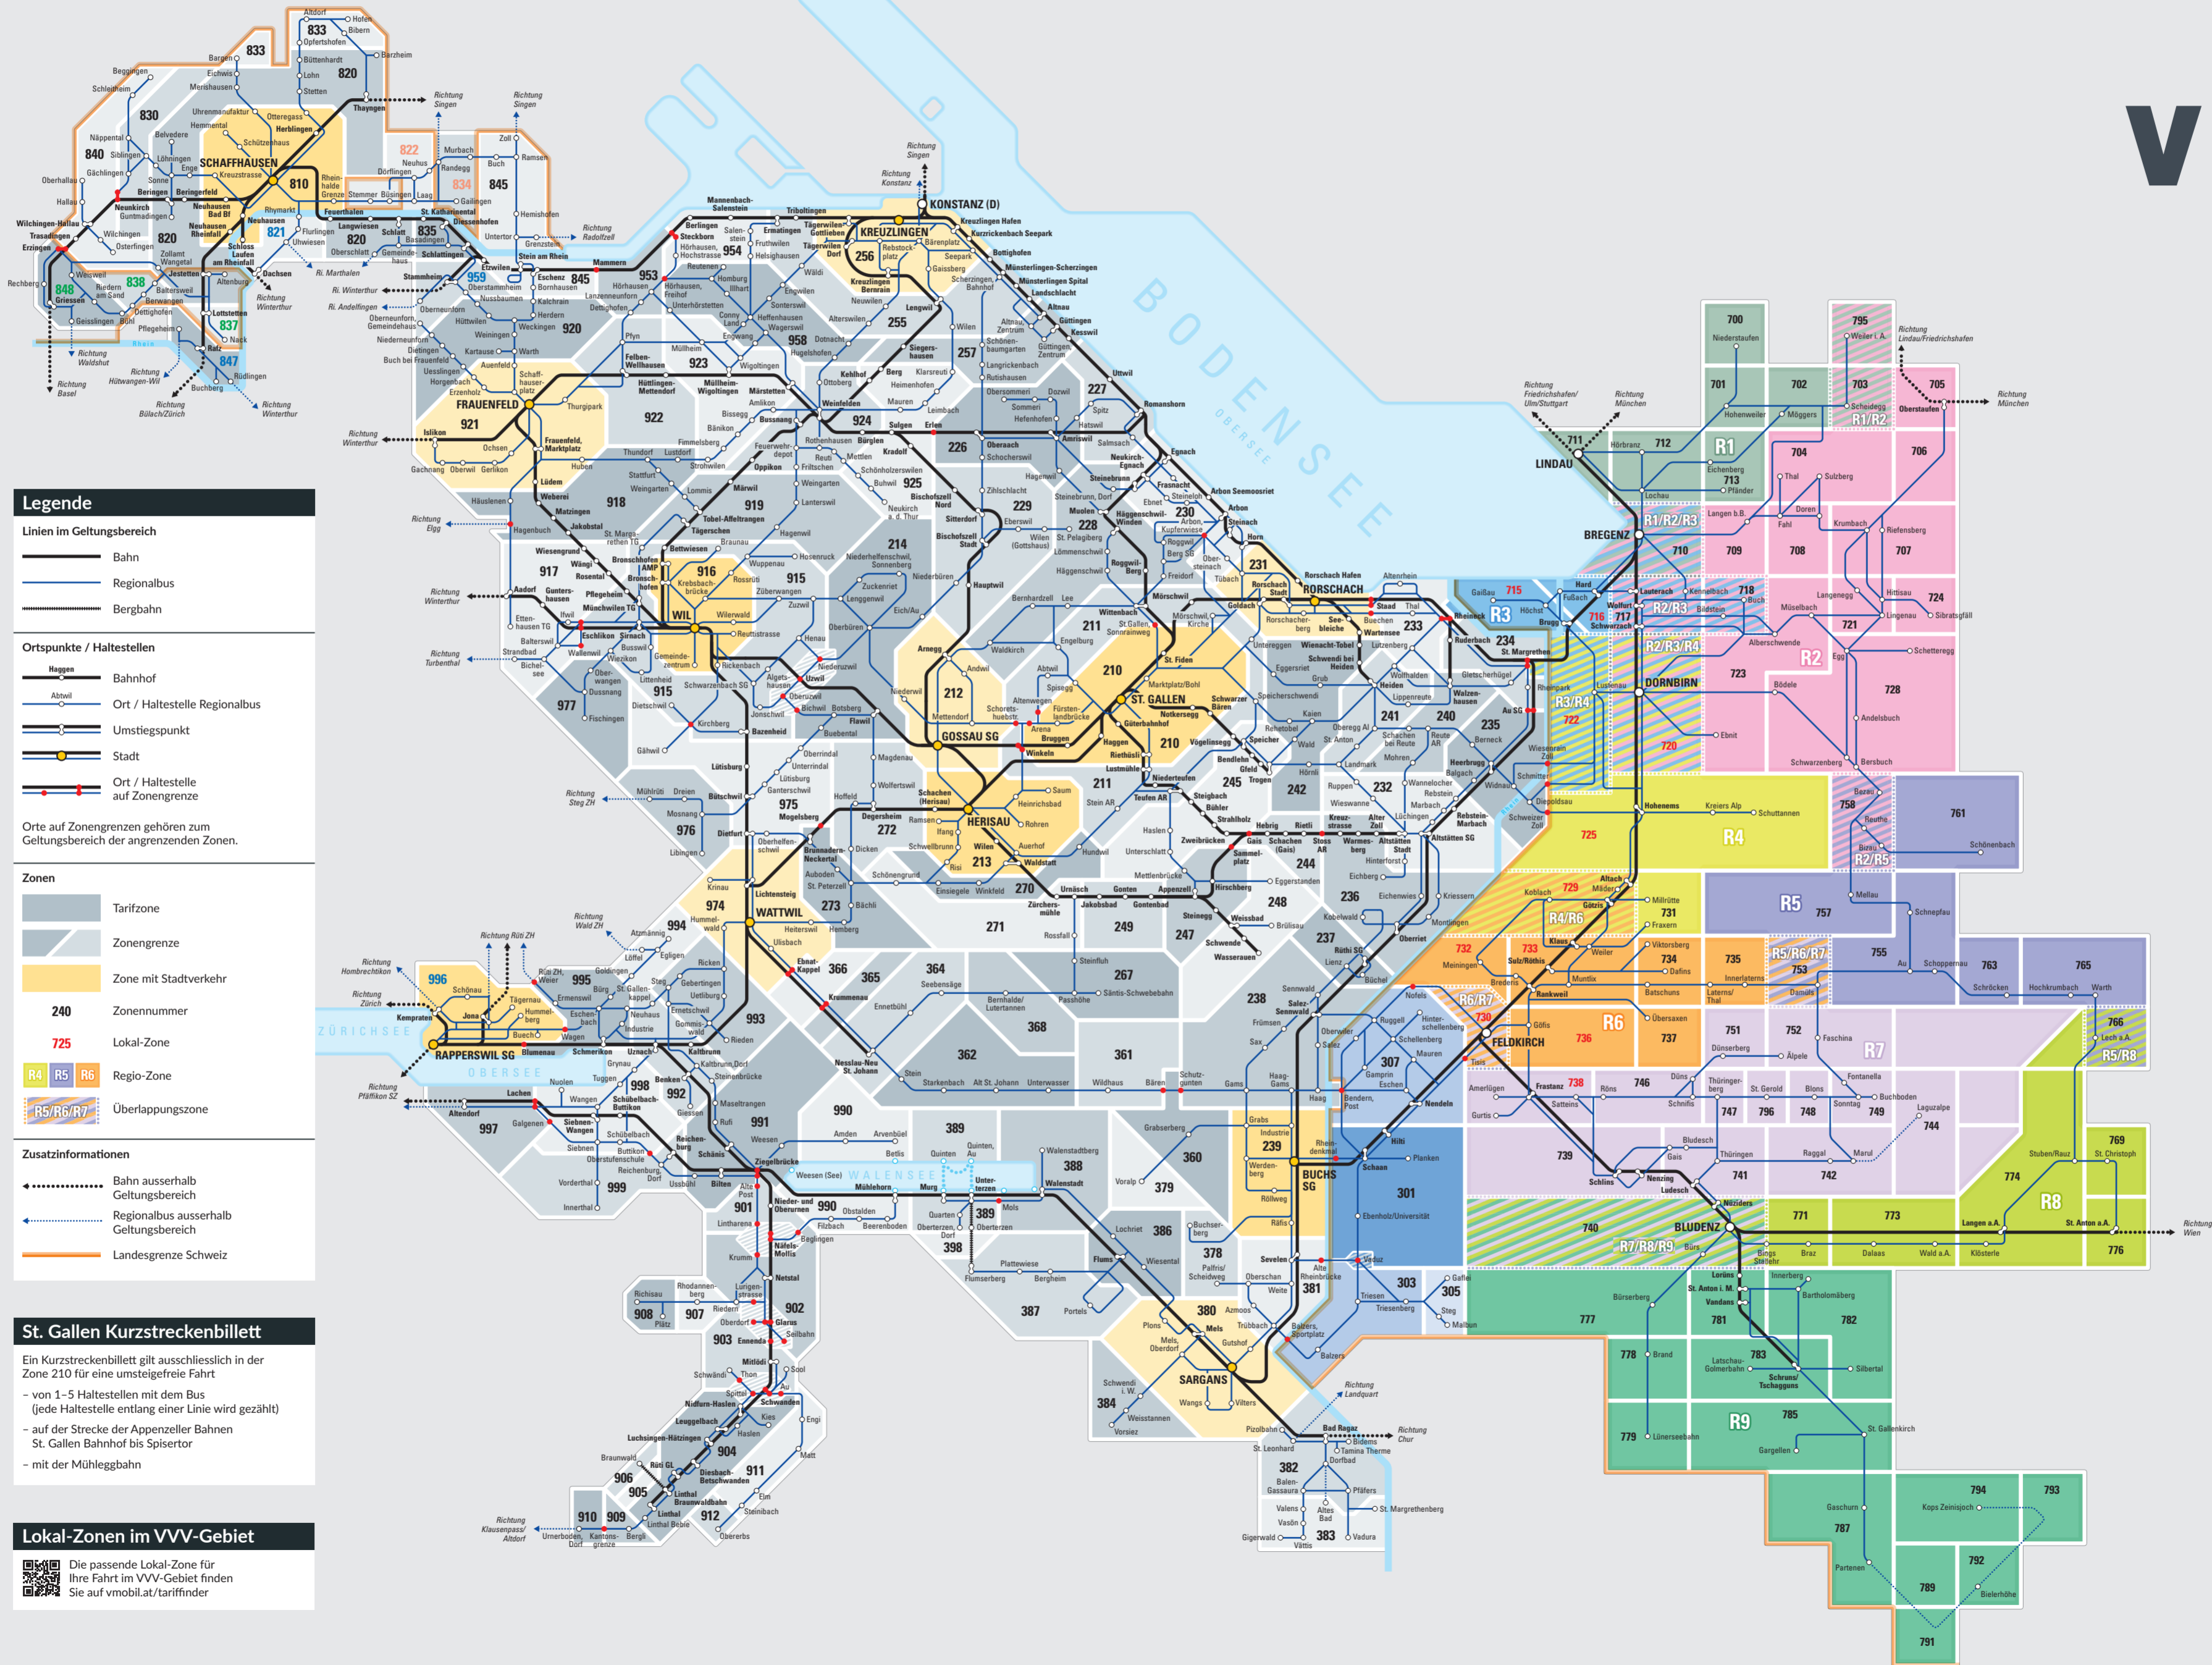

Grenzüberschreitendes Kombi-Angebot

Legende

Linien im Geltungsbereich

- Bahn
- Regionalbus
- Bergbahn

Ortspunkte / Haltestellen

- Bahnhof
- Ort / Haltestelle Regionalbus
- Umstiegsplatz
- Stadt
- Ort / Haltestelle auf Zonengrenze

Orte auf Zonengrenzen gehören zum Geltungsbereich der angrenzenden Zonen.

Zonen

- Tarifzone
- Zonengrenze
- Zone mit Stadtverkehr
- 240** Zonennummer
- 725** Lokal-Zone
- R4 R5 R6** Regio-Zone
- R5/R6/R7** Überlappungszone

Zusatzinformationen

- Bahn ausserhalb Geltungsbereich
- Regionalbus ausserhalb Geltungsbereich
- Landesgrenze Schweiz

St. Gallen Kurzstreckenbillt

- Ein Kurzstreckenbillt gilt ausschliesslich in der Zone 210 für eine umstiegefreie Fahrt
- von 1-5 Haltestellen mit dem Bus (jede Haltestelle entlang einer Linie wird gezählt)
- auf der Strecke der Appenzeler Bahnen St. Gallen Bahnhof bis Spisertor
- mit der Mühleggbahn

Lokal-Zonen im VVV-Gebiet

Die passende Lokal-Zone für Ihre Fahrt im VVV-Gebiet finden Sie auf vmbil.at/tariffinder