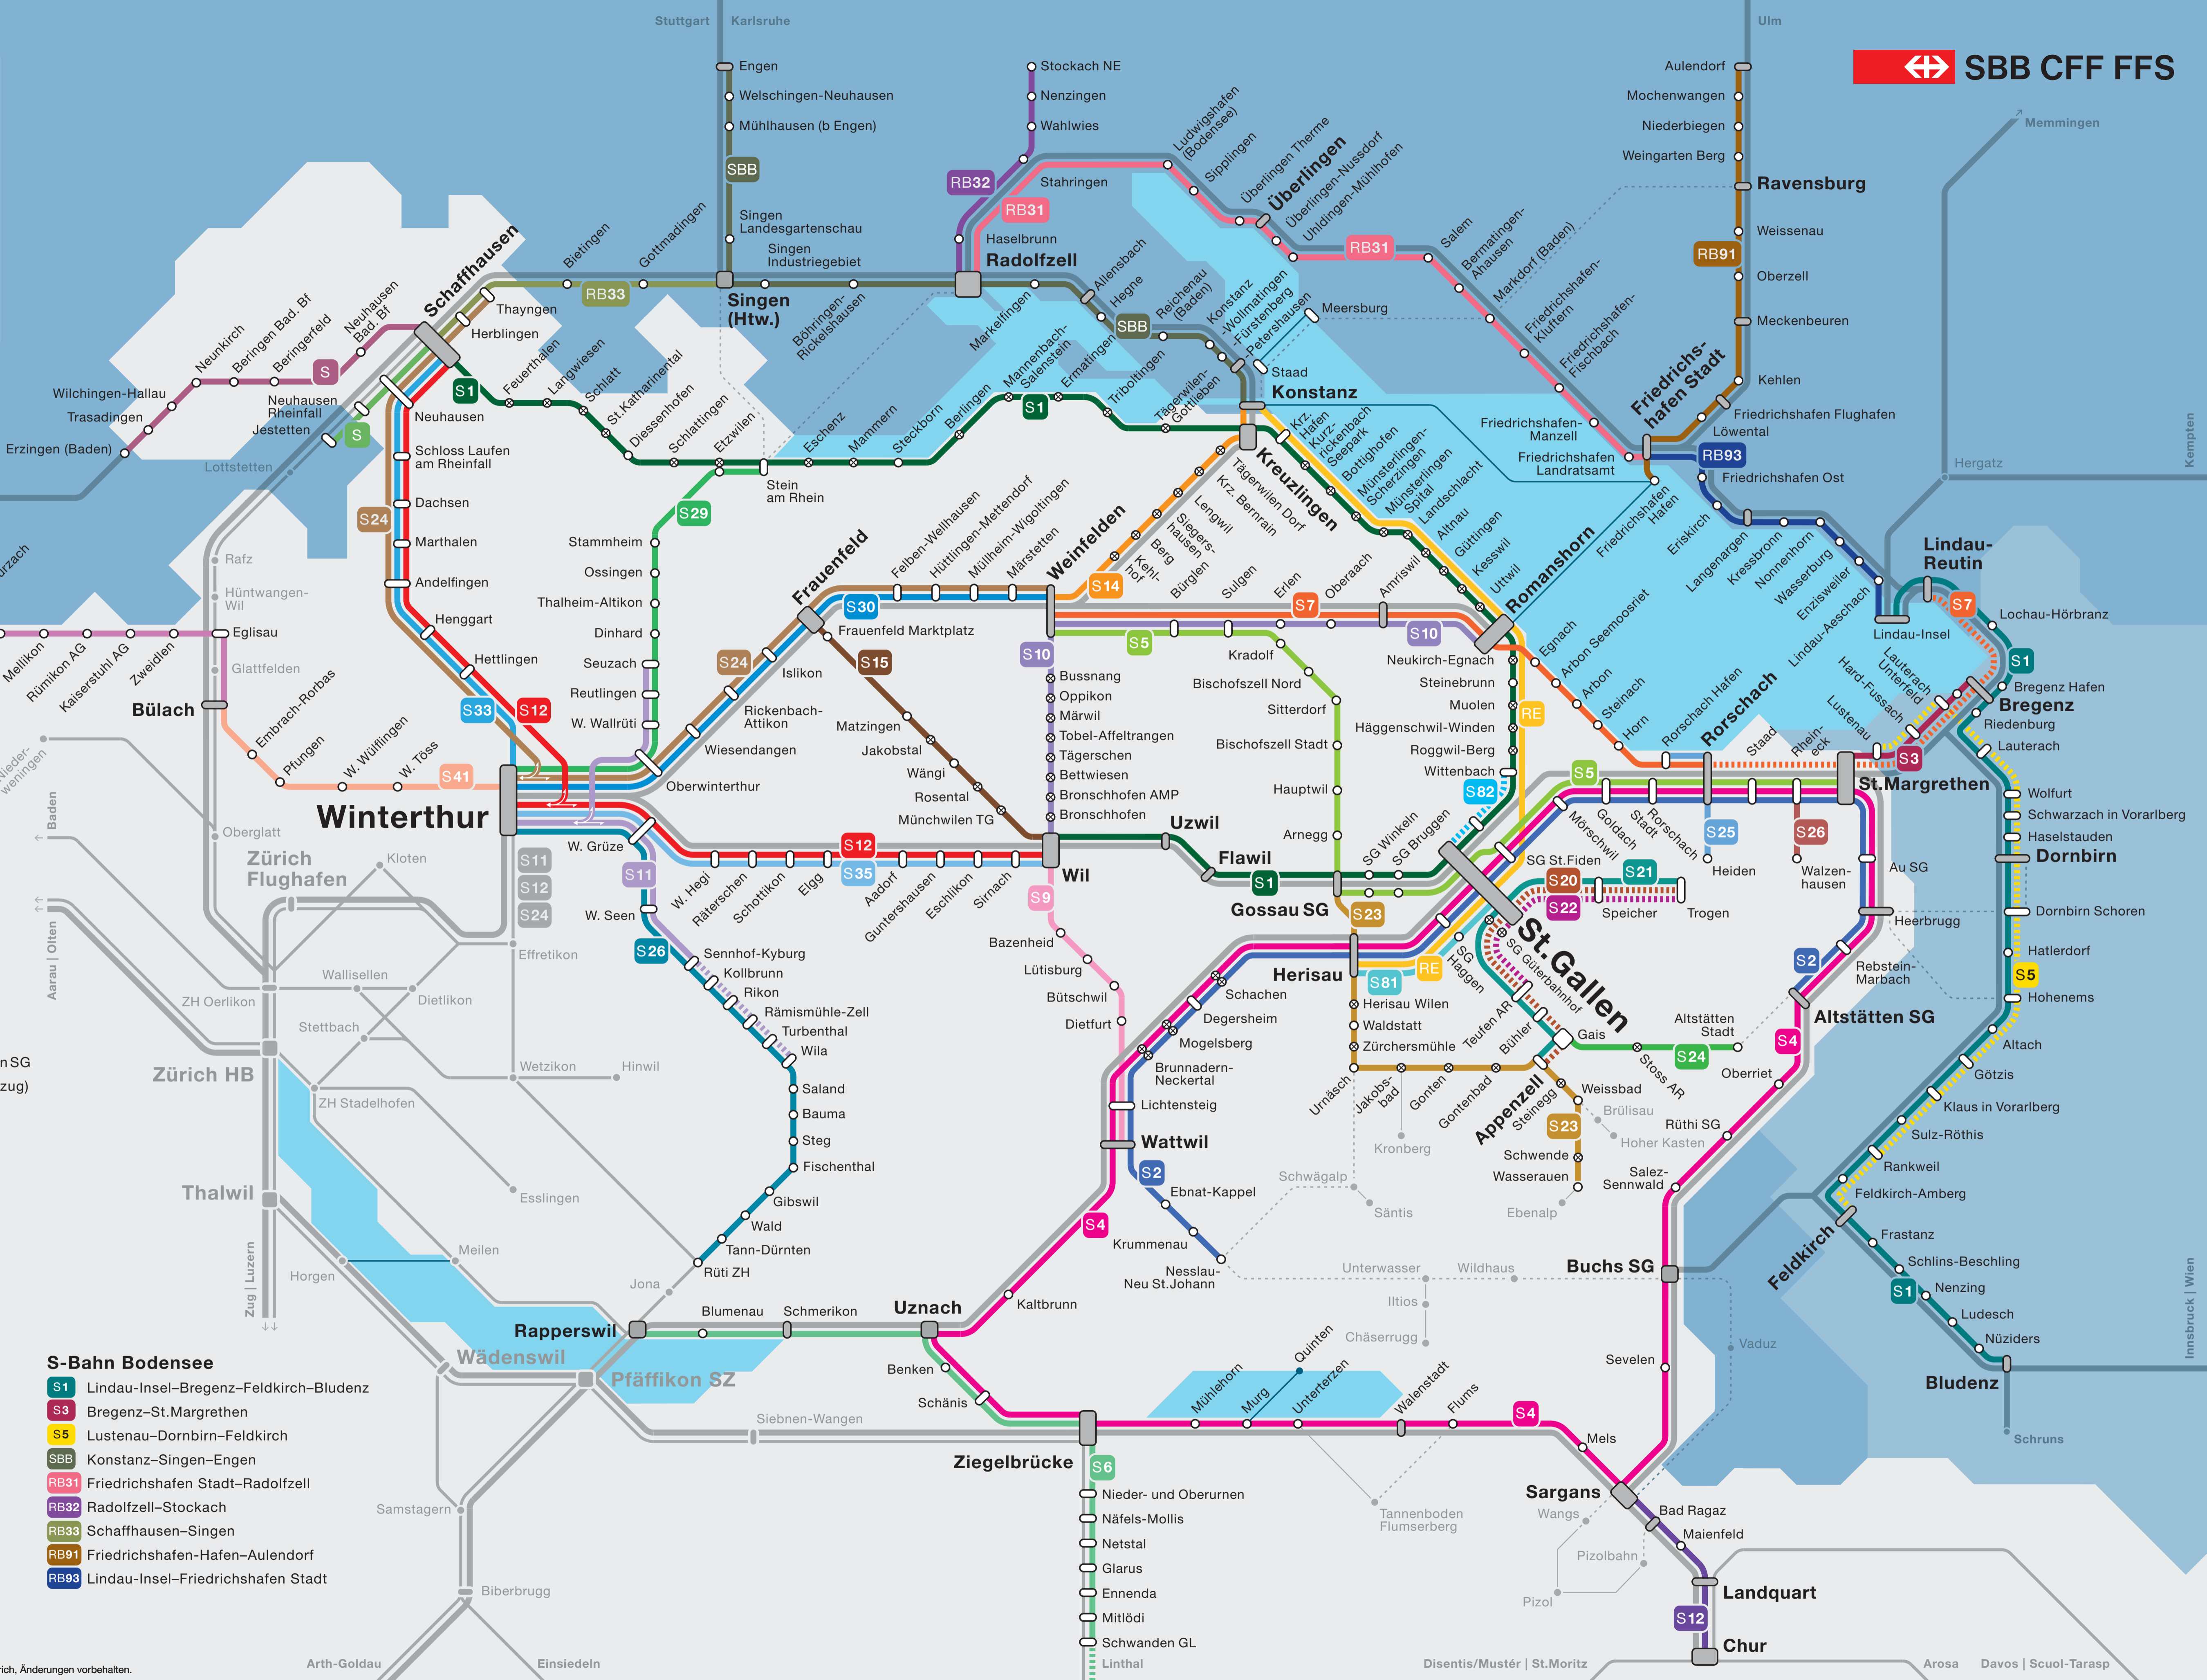

1. **S-Bahn St.Gallen**
2. S1 Wil–St.Gallen–Romanshorn–Schaffhausen
   - S2 Nesslau-Neu St.Johann–St.Gallen–Altstätten SG
   - S4 St.Gallen–Sargans–Uznach–St.Gallen (Ringzug)
   - S5 Weinfelden–St.Gallen–St.Margrethen
   - S6 Rapperswil–Schwanden GL (–Linthal)
   - S7 Weinfelden–Rorschach (–Lindau-Reutin)
   - S9 Wil–Wattwil
   - S10 Wil–Weinfelden–Romanshorn
   - S12 Sargans–Chur
   - S14 Weinfelden–Konstanz
   - S15 Wil–Wängi–Frauenfeld*
   - S20 Appenzell–St.Gallen–Trogen*
   - S21 Appenzell–St.Gallen–Trogen*
   - S22 Trogen–St.Gallen–Teufen AR*
   - S23 Gossau SG–Wassererauen
   - S24 Altstätten Stadt–Gais*
   - S25 Rorschach Hafen–Heiden*
   - S26 Rheineck–Walzenhausen
   - S81 Herisau–St.Gallen
   - S82 St.Gallen–Wittenbach
   - S Jestetten–Schaffhausen
   - S Schaffhausen–Neunkirch–Erzingen (Baden)
   - RE Konstanz–St.Gallen–Herisau

1. **S-Bahn Bodensee**
2. S1 Lindau-Insel–Bregenz–Feldkirch–Bludenz
   - S3 Bregenz–St.Margrethen
   - S5 Lustenau–Dornbirn–Feldkirch
   - SBB Konstanz–Singen–Engen
   - RB31 Friedrichshafen Stadt–Radolfzell
   - RB32 Radolfzell–Stockach
   - RB33 Schaffhausen–Singen
   - RB91 Friedrichshafen–Hafen–Aulendorf
   - RB93 Lindau-Insel–Friedrichshafen Stadt

SBB Contact Center 0848 44 66 88 (CHF 0.08/Min.)
sbb.ch
Gültig ab 12.12.2021, SBB AG, Personenverkehr, P-VSV-VMA-KRE, 8001 Zürich, Änderungen vorbehalten.

Zürcher S-Bahn/S-Bahn St.Gallen/S-Bahn Bodensee