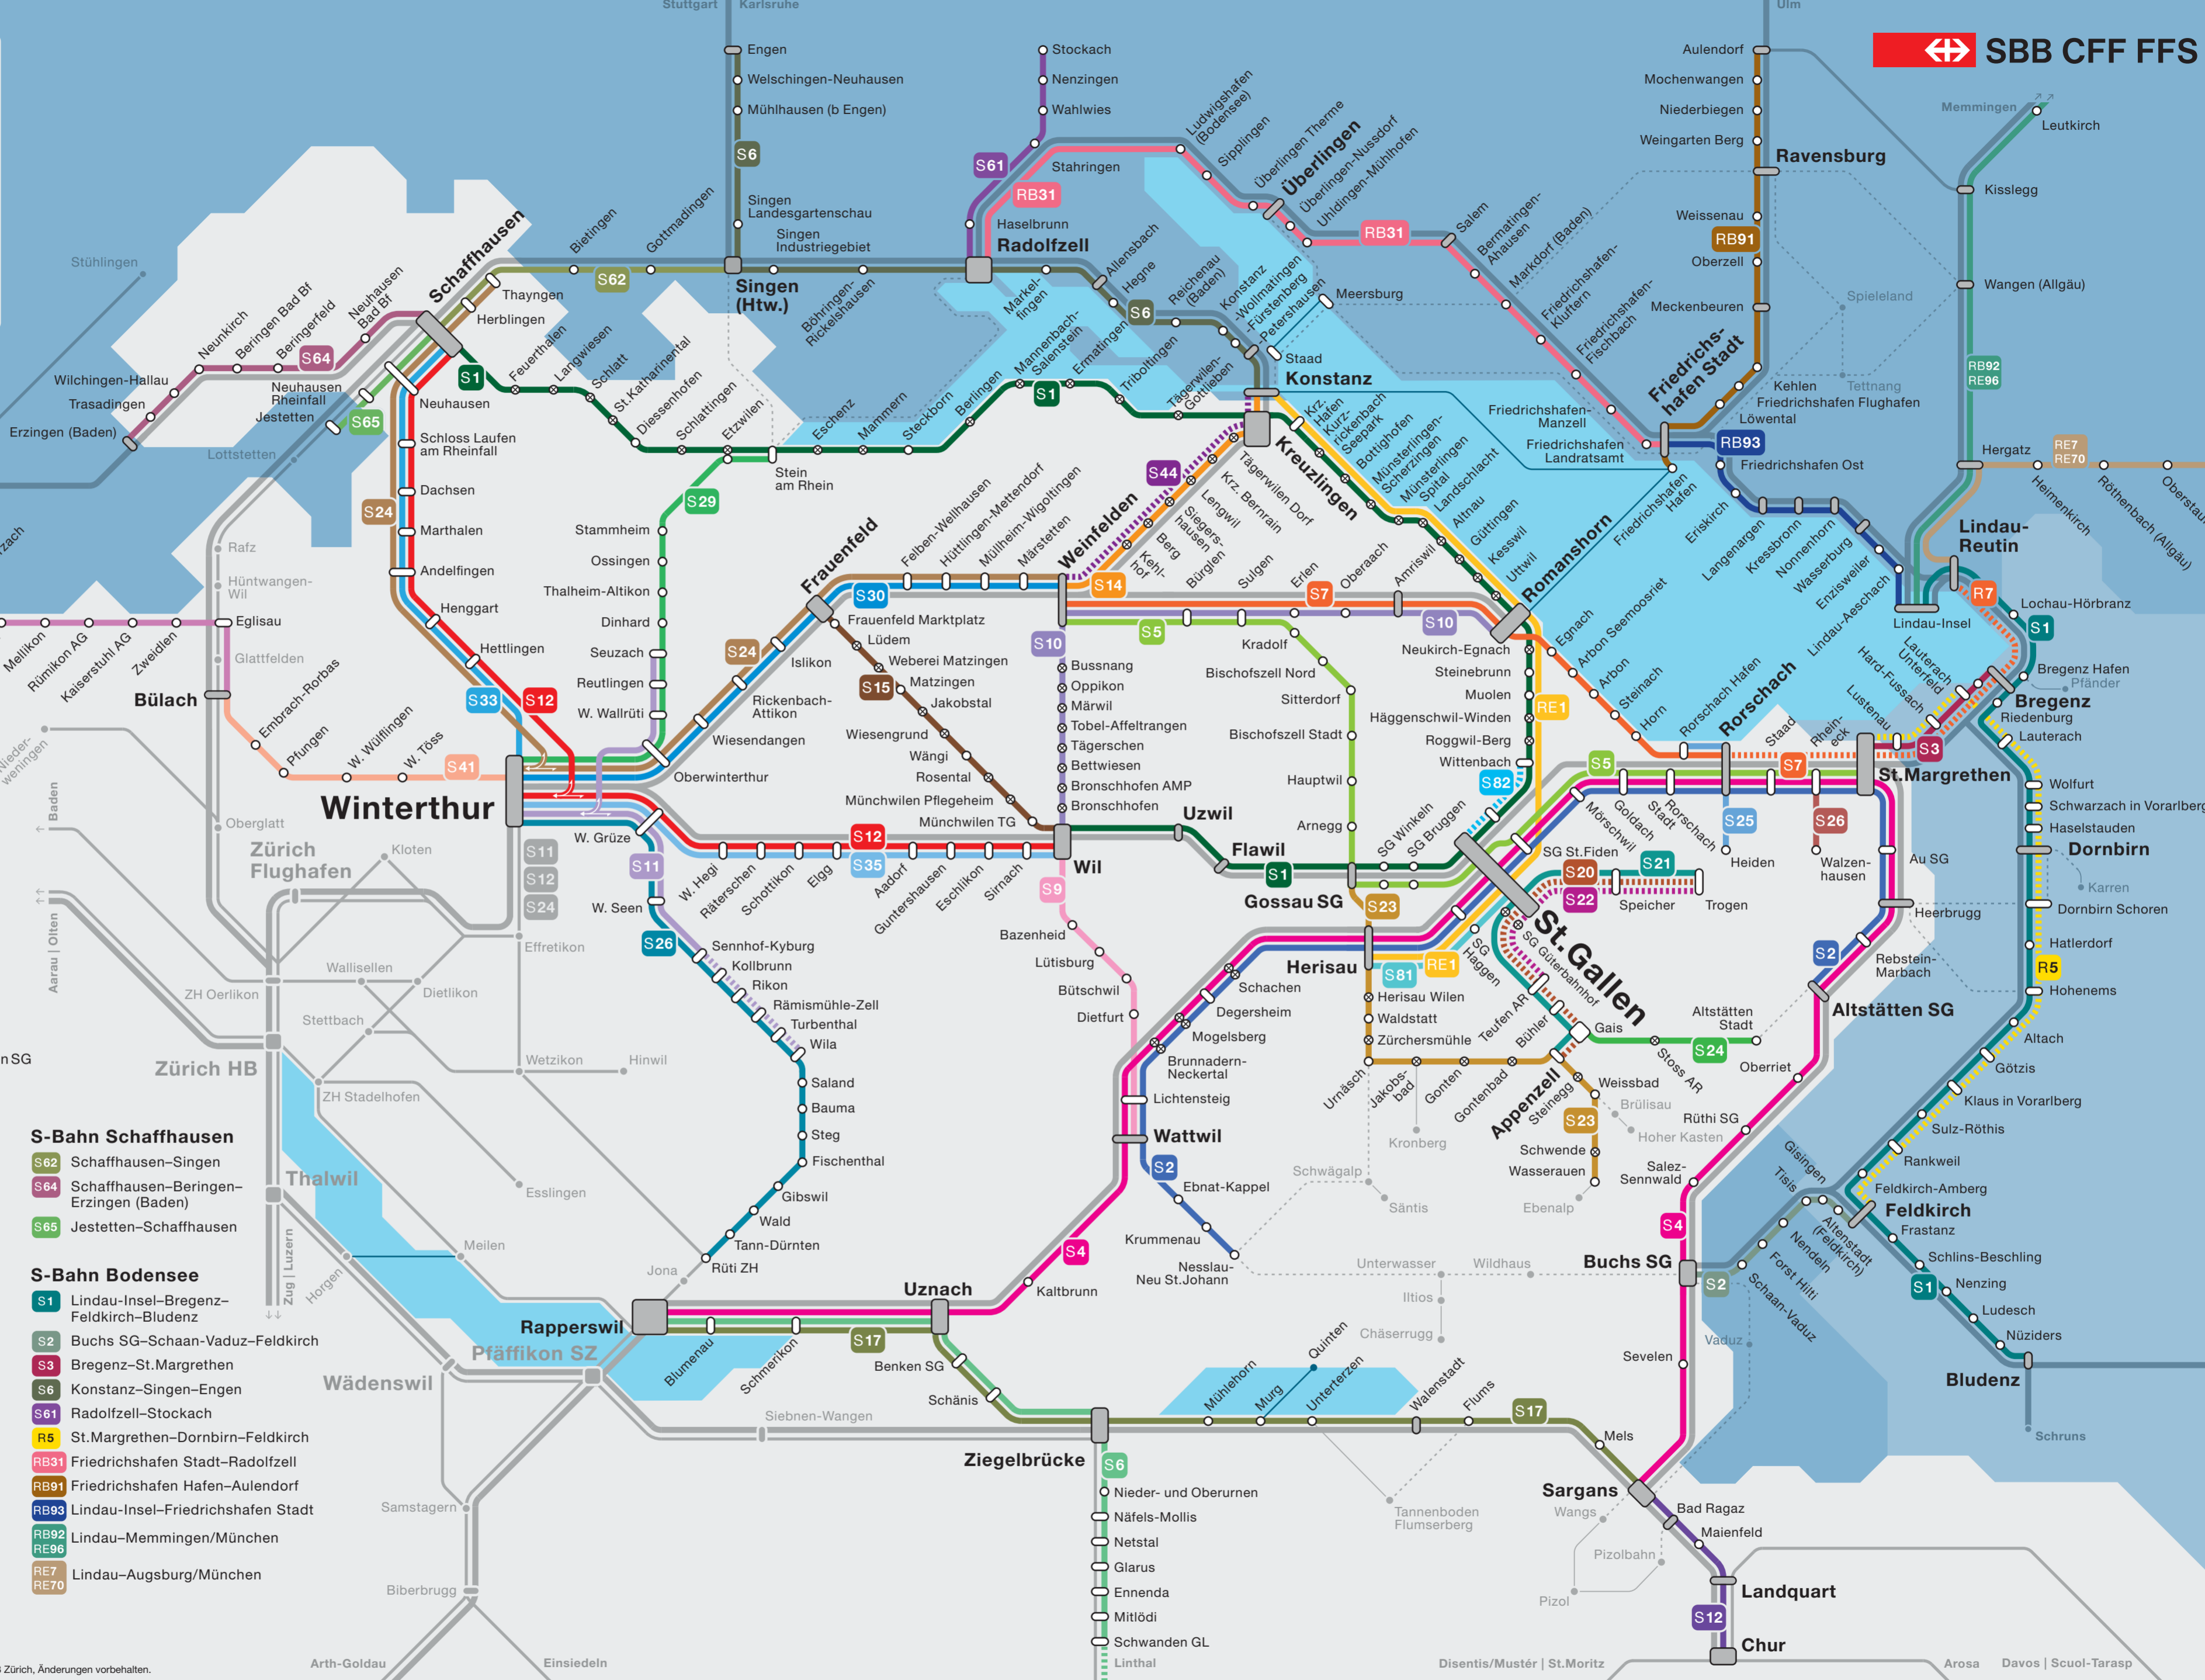

1. **S-Bahn St.Gallen**
2. S1 Wil–St.Gallen–Romanshorn–Schaffhausen
   - S2 Nesslau-Neu St.Johann–St.Gallen–Altstätten SG
   - S4 Sargans–St.Gallen–Uznach–Rapperswil
   - S5 Weinfelden–St.Gallen–St.Margrethen
   - S6 Rapperswil–Schwanden GL(–Linthal)
   - S7 Weinfelden–Rorschach–St.Margrethen (–R7 Bregenz–Lindau–Reutin)
   - S9 Wil–Wattwil
   - S10 Wil–Weinfelden–Romanshorn
   - S12 Sargans–Chur
   - S14 Weinfelden–Konstanz
   - S15 Wil–Wängi–Frauenfeld
   - S17 Sargans–Ziegelbrücke–Uznach–Rapperswil
   - S20 Appenzell–St.Gallen–Trogen*
   - S21 Appenzell–St.Gallen–Trogen*
   - S22 Trogen–St.Gallen–Teufen AR*
   - S23 Gossau SG–Wasserauen
   - S24 Altstätten Stadt–Gais*
   - S25 Rorschach Hafen–Heiden*
   - S26 Rheineck–Walzenhausen*
   - S44 Weinfelden–Konstanz
   - S81 Herisau–St.Gallen
   - S82 St.Gallen–Wittenbach
   - RE1 Konstanz–St.Gallen–Herisau

1. **S-Bahn Schaffhausen**
2. S62 Schaffhausen–Singen
   - S64 Schaffhausen–Beringen–Erzingen (Baden)
   - S65 Jestetten–Schaffhausen
3. **S-Bahn Bodensee**
4. S1 Lindau-Insel–Bregenz–Feldkirch–Bludenz
   - S2 Buchs SG–Schaan–Vaduz–Feldkirch
   - S3 Bregenz–St.Margrethen
   - S6 Konstanz–Singen–Engen
   - S61 Radolfzell–Stockach
   - R5 St.Margrethen–Dornbirn–Feldkirch
   - RB31 Friedrichshafen Stadt–Radolfzell
   - RB91 Friedrichshafen Hafen–Aulendorf
   - RB93 Lindau-Insel–Friedrichshafen Stadt
   - RB92 RE96 Lindau–Memmingen/München
   - RE7 RE70 Lindau–Augsburg/München

SBB Contact Center 0848 44 66 88 (CHF 0.08/Min.)
sbb.ch
Gültig ab 10.12.2023, SBB AG, Markt Personenverkehr, MP-MAE-VMA, 8048 Zürich, Änderungen vorbehalten.

Zürcher S-Bahn/S-Bahn St.Gallen/S-Bahn Schaffhausen/S-Bahn Bodensee