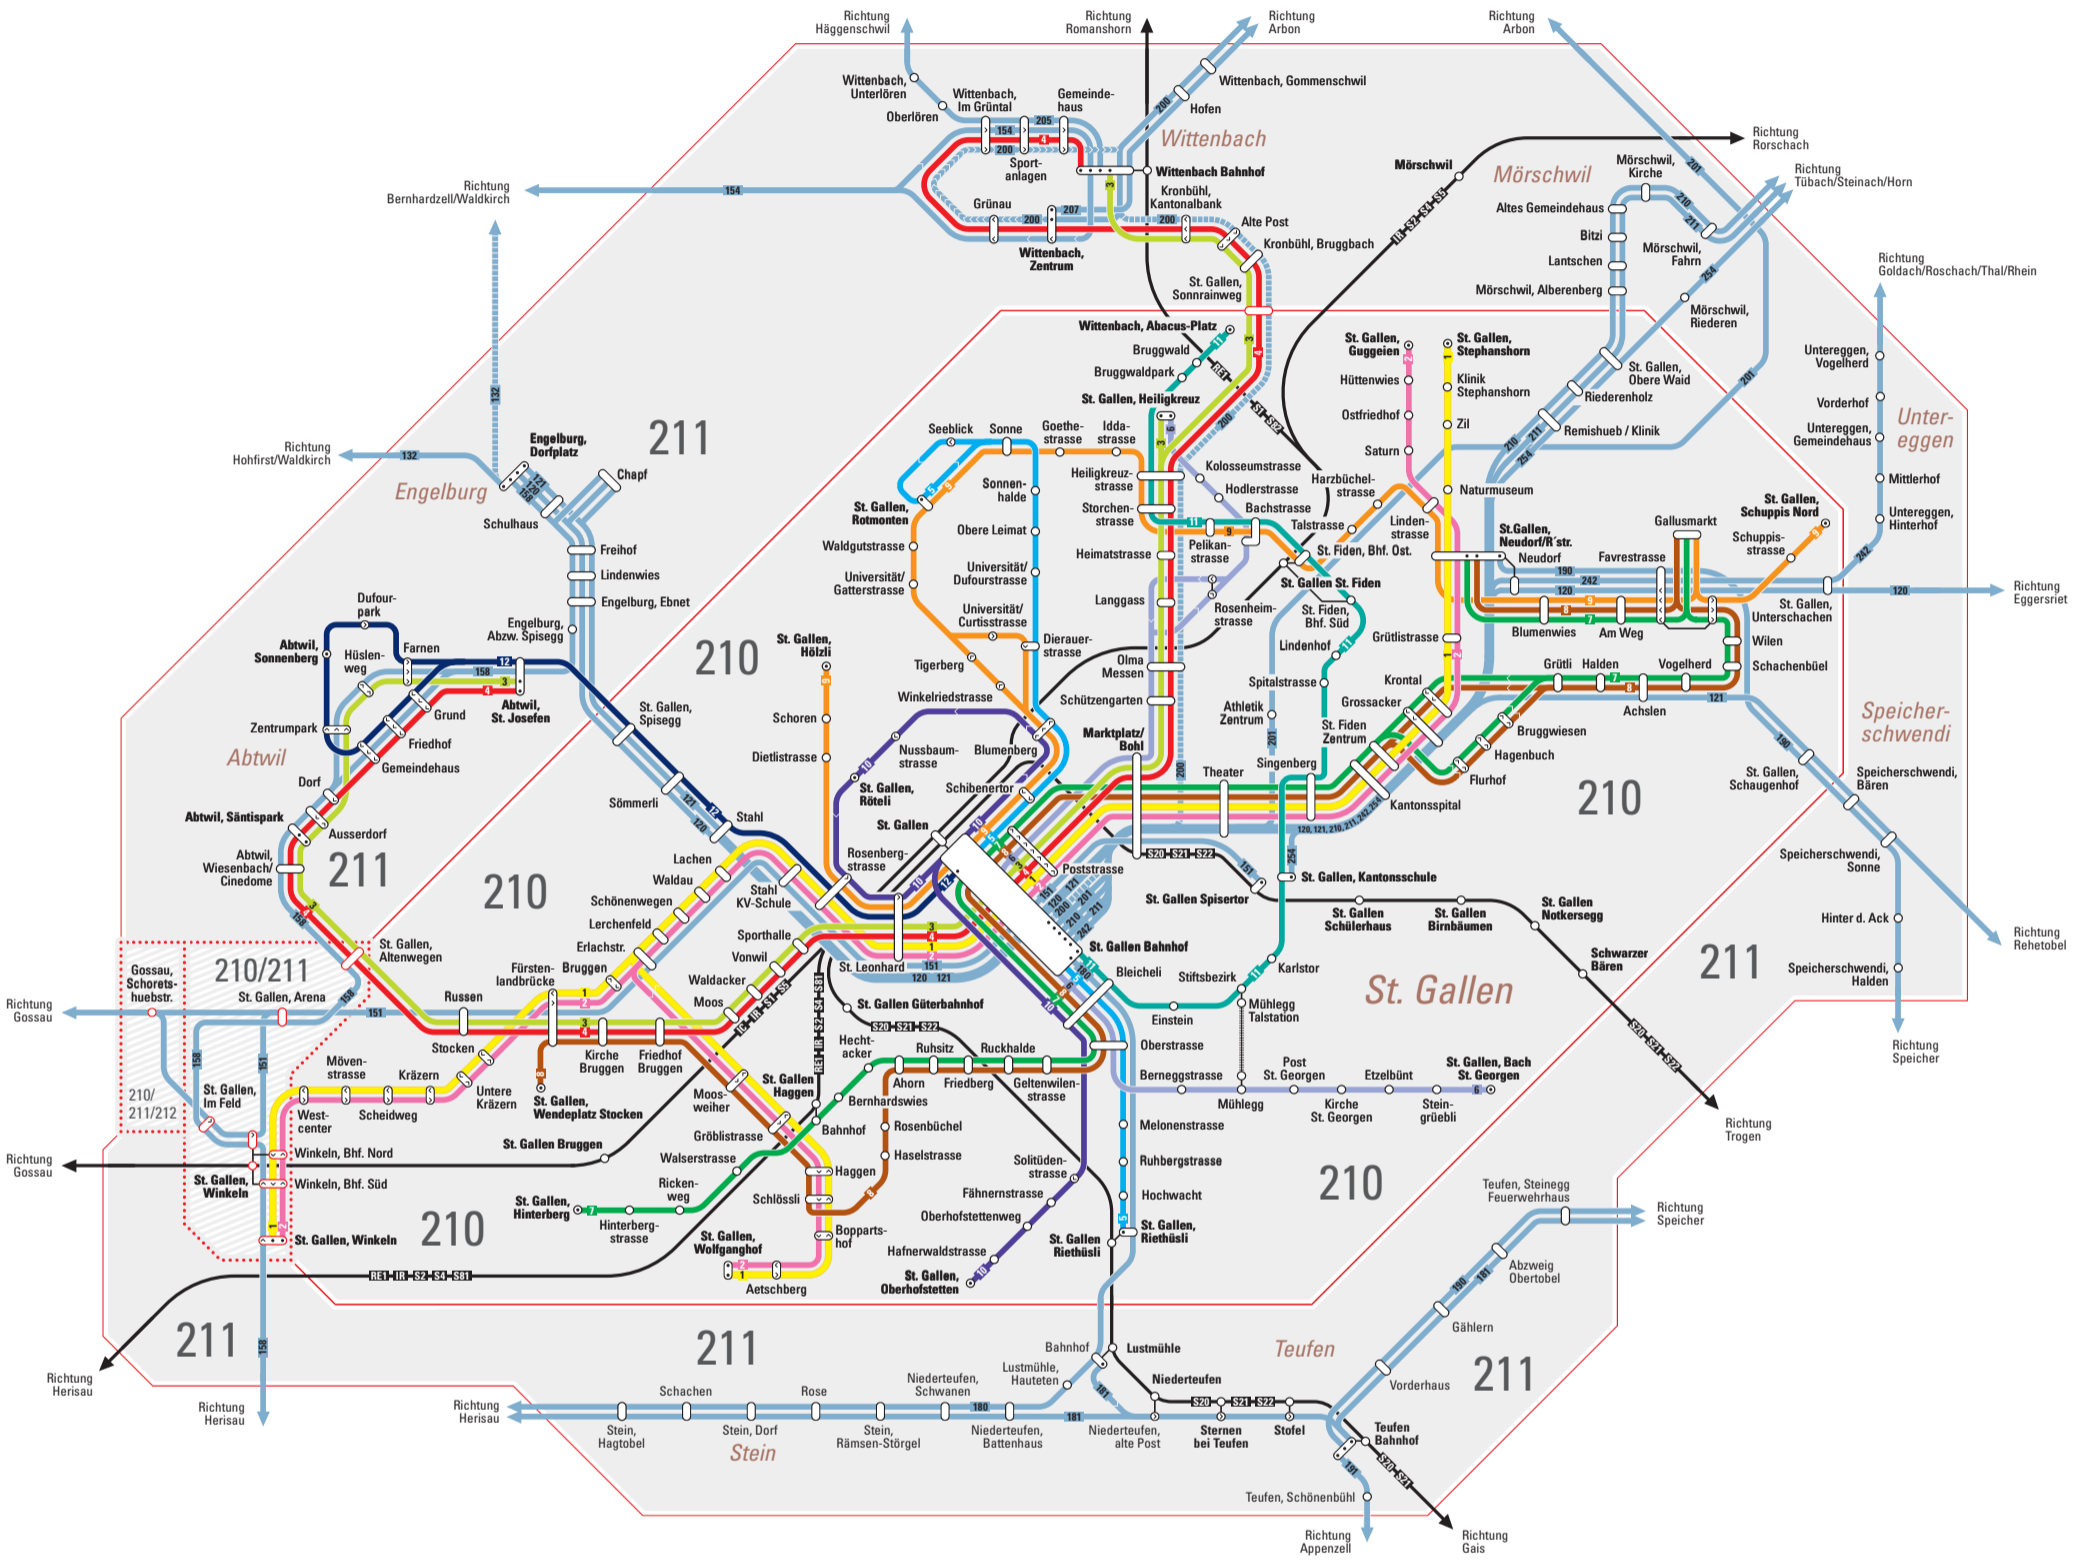

OSTWIND-Zone 210 / 211

E-Ticket vor dem Einsteigen lösen

OSTWIND – steigen Sie ein.
ostwind.ch/eticket

Legende

- Bahn
- Stadtbus/Ortsbus
- Regionalbus
- Stadtbus/Ortsbus saisonal
- Regionalbus saisonal
- Bergbahn
- Tarifzonen mit Zonennummern
- Überlappungszone angrenzender Zonen

Gültig ab 10. Dezember 2023 **SG01**

Ausführliche Informationen:
ostwind.ch

Den Gesamtplan für das ganze Verbundgebiet mit allen Zonen finden Sie unter **ostwind.ch/zonenplan**

Stand: 10. Dezember 2023 / Änderungen vorbehalten