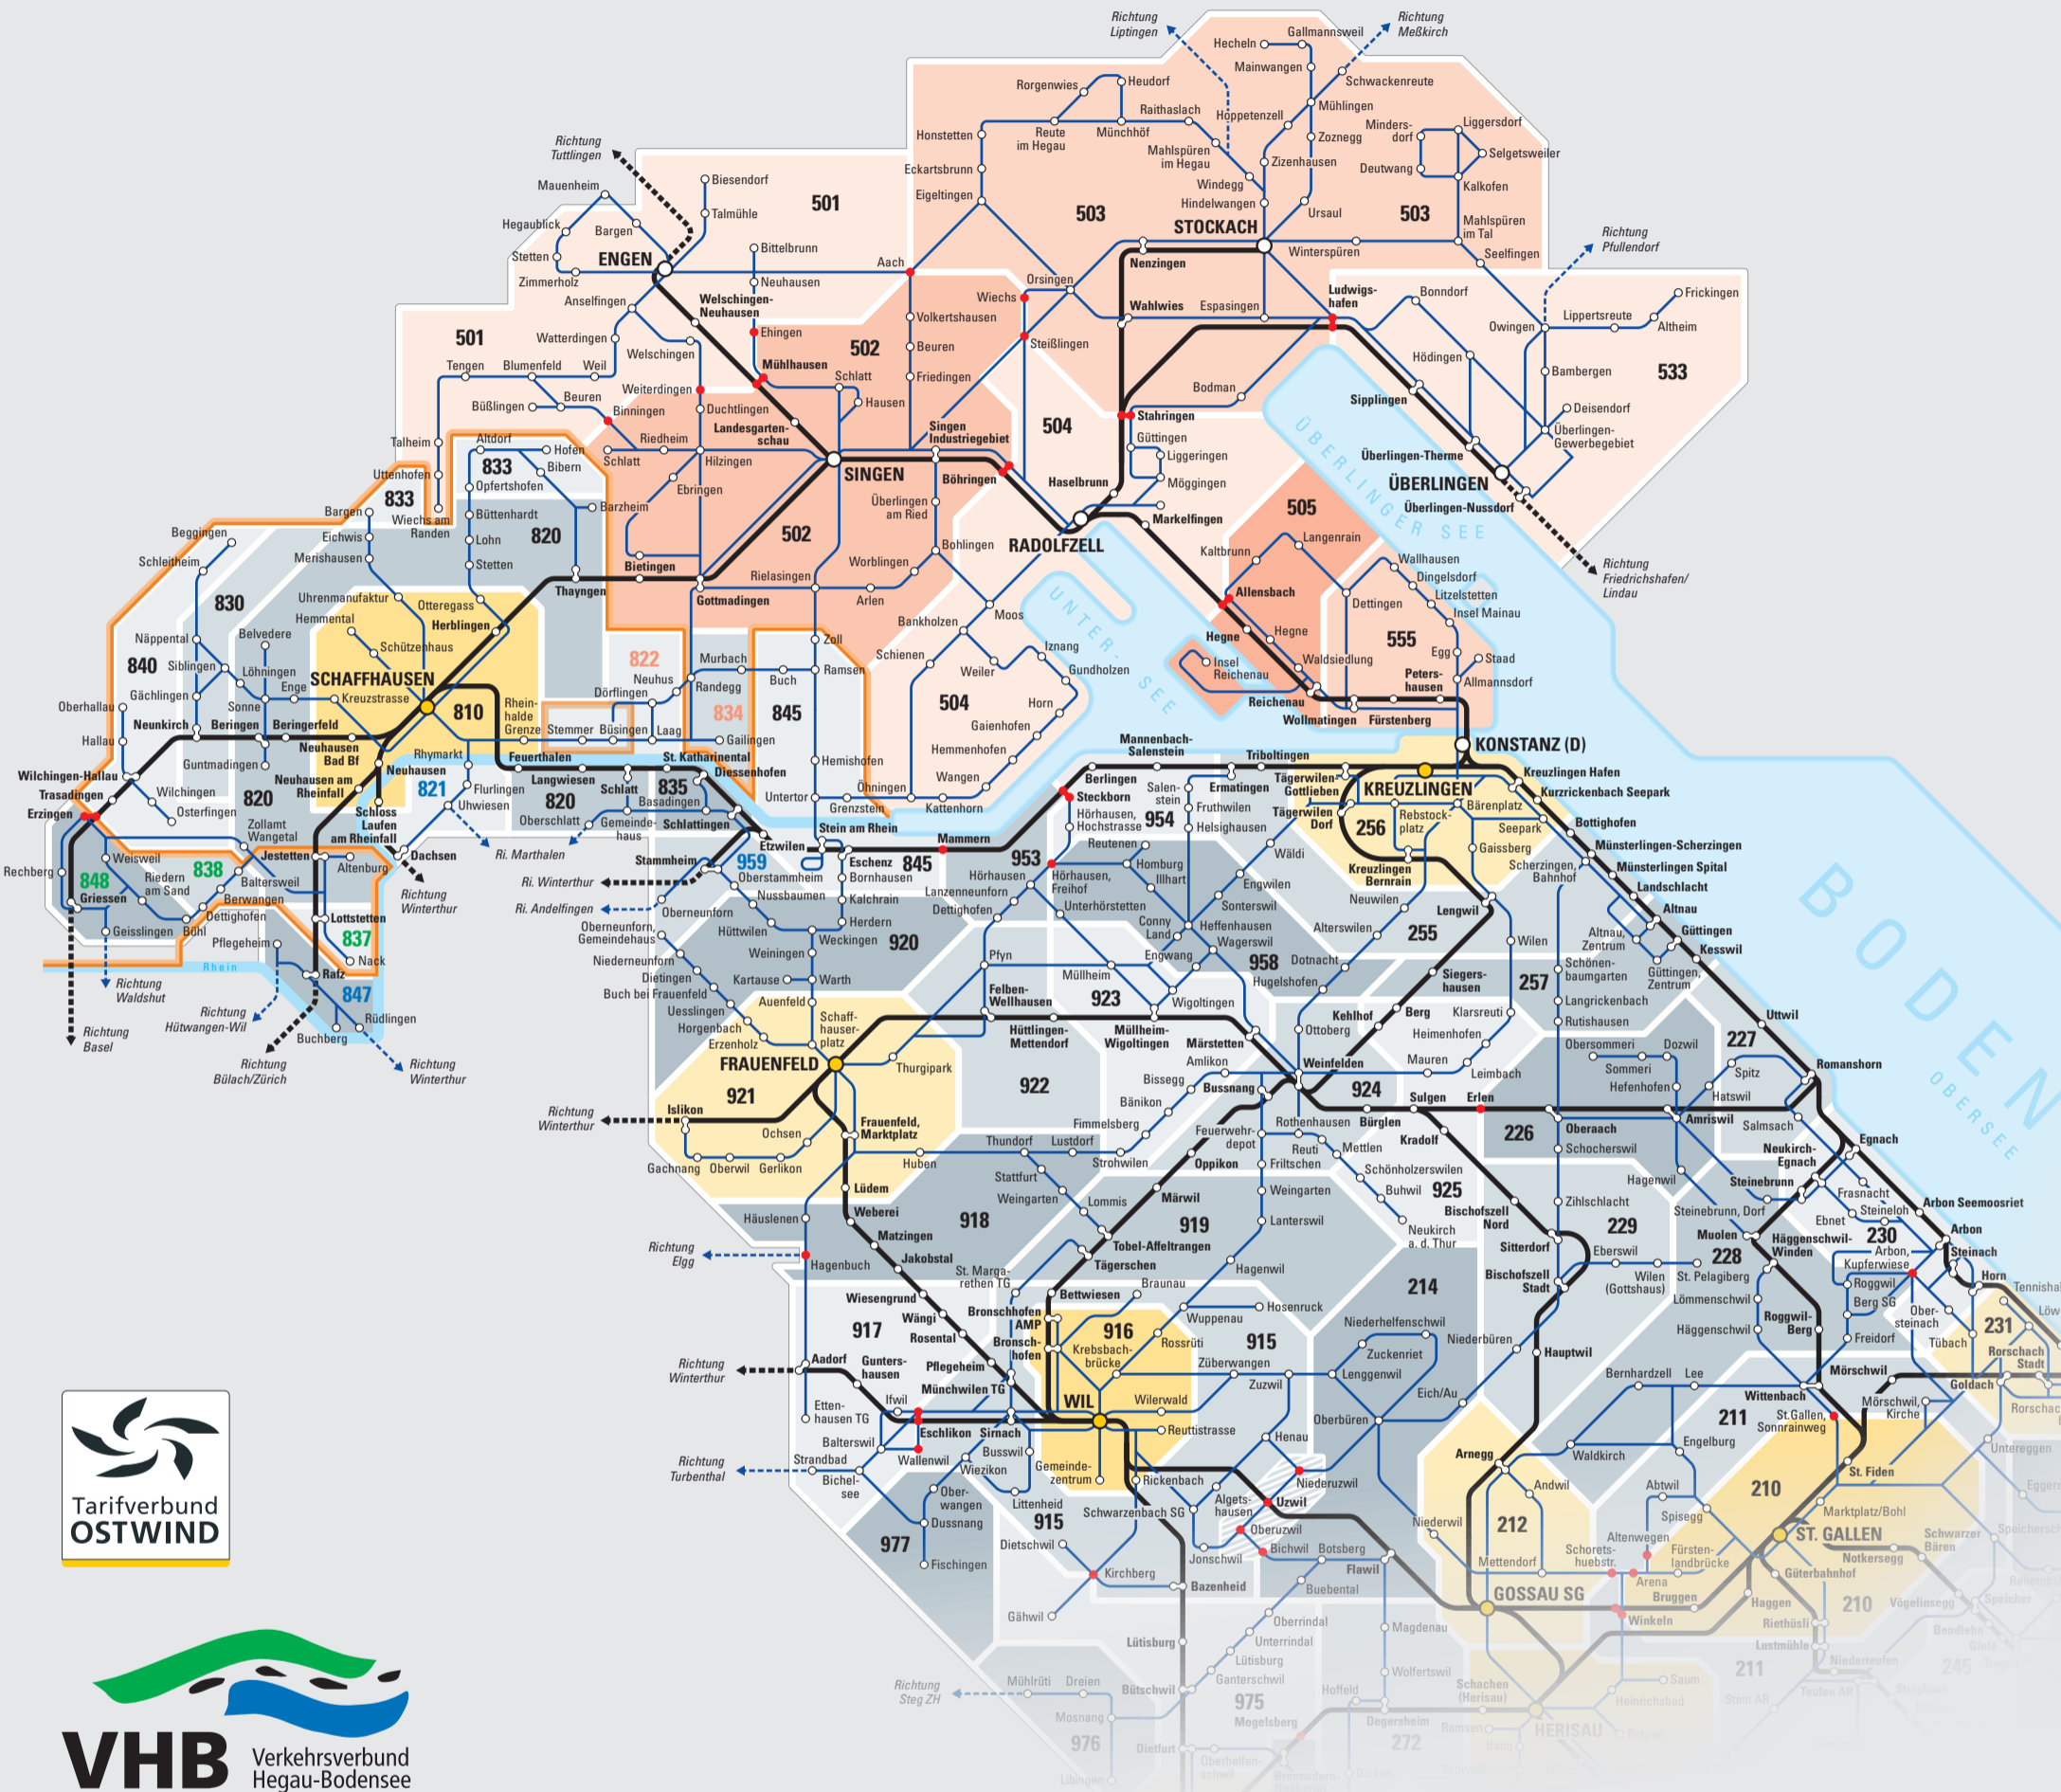

Grenzüberschreitendes Kombi-Angebot

Zonenplan

Für diese Zonen sind grenzüberschreitende Einzelfahrscheine sowie Abos erhältlich.

Ausführliche Informationen:
ostwind.ch/vhb

Stand: 15. Dezember 2024 / Änderungen vorbehalten

Legende		
Linien im Geltungsbereich	Zonen	Zusatzinformationen
Bahn	Tarifzone	Bahn ausserhalb Geltungsbereich
Regionalbus	Zonengrenze	Regionalbus ausserhalb Geltungsbereich
Bergbahn	Überlappungszone angrenzender Zonen	Landesgrenze Schweiz
Ortspunkte / Haltestellen	Zone mit Stadtverkehr	
Hagen Bahnhof	365 Zonennummer	
Abwil Ort / Haltestelle Regionalbus	821 In diesen Zonen werden ZVV-Fahrausweise ausgegeben.	
Umstiegspunkt	837 In diesen Zonen werden Fahrausweise des Tarifverbundes Waldshut ausgegeben.	
Stadt	822 In diesen Zonen werden für Fahrten in den Verkehrsverbund Hegau-Bodensee (VHB) Fahrausweise des VHB ausgegeben (gilt nicht für Linie 25)	
Ort / Haltestelle auf Zonengrenze	Zone VHB	
Orte auf Zonengrenzen gehören zum Geltungsbereich der angrenzenden Zonen.		
Beispiel Bahnhof Uzwil: Dieser liegt auf Zonengrenze 214/915. Von Wil nach Uzwil werden die Zonen 915 und 916 benötigt. Von St. Gallen nach Uzwil lösen Sie die Zonen 210, 211, 212 und 214.		