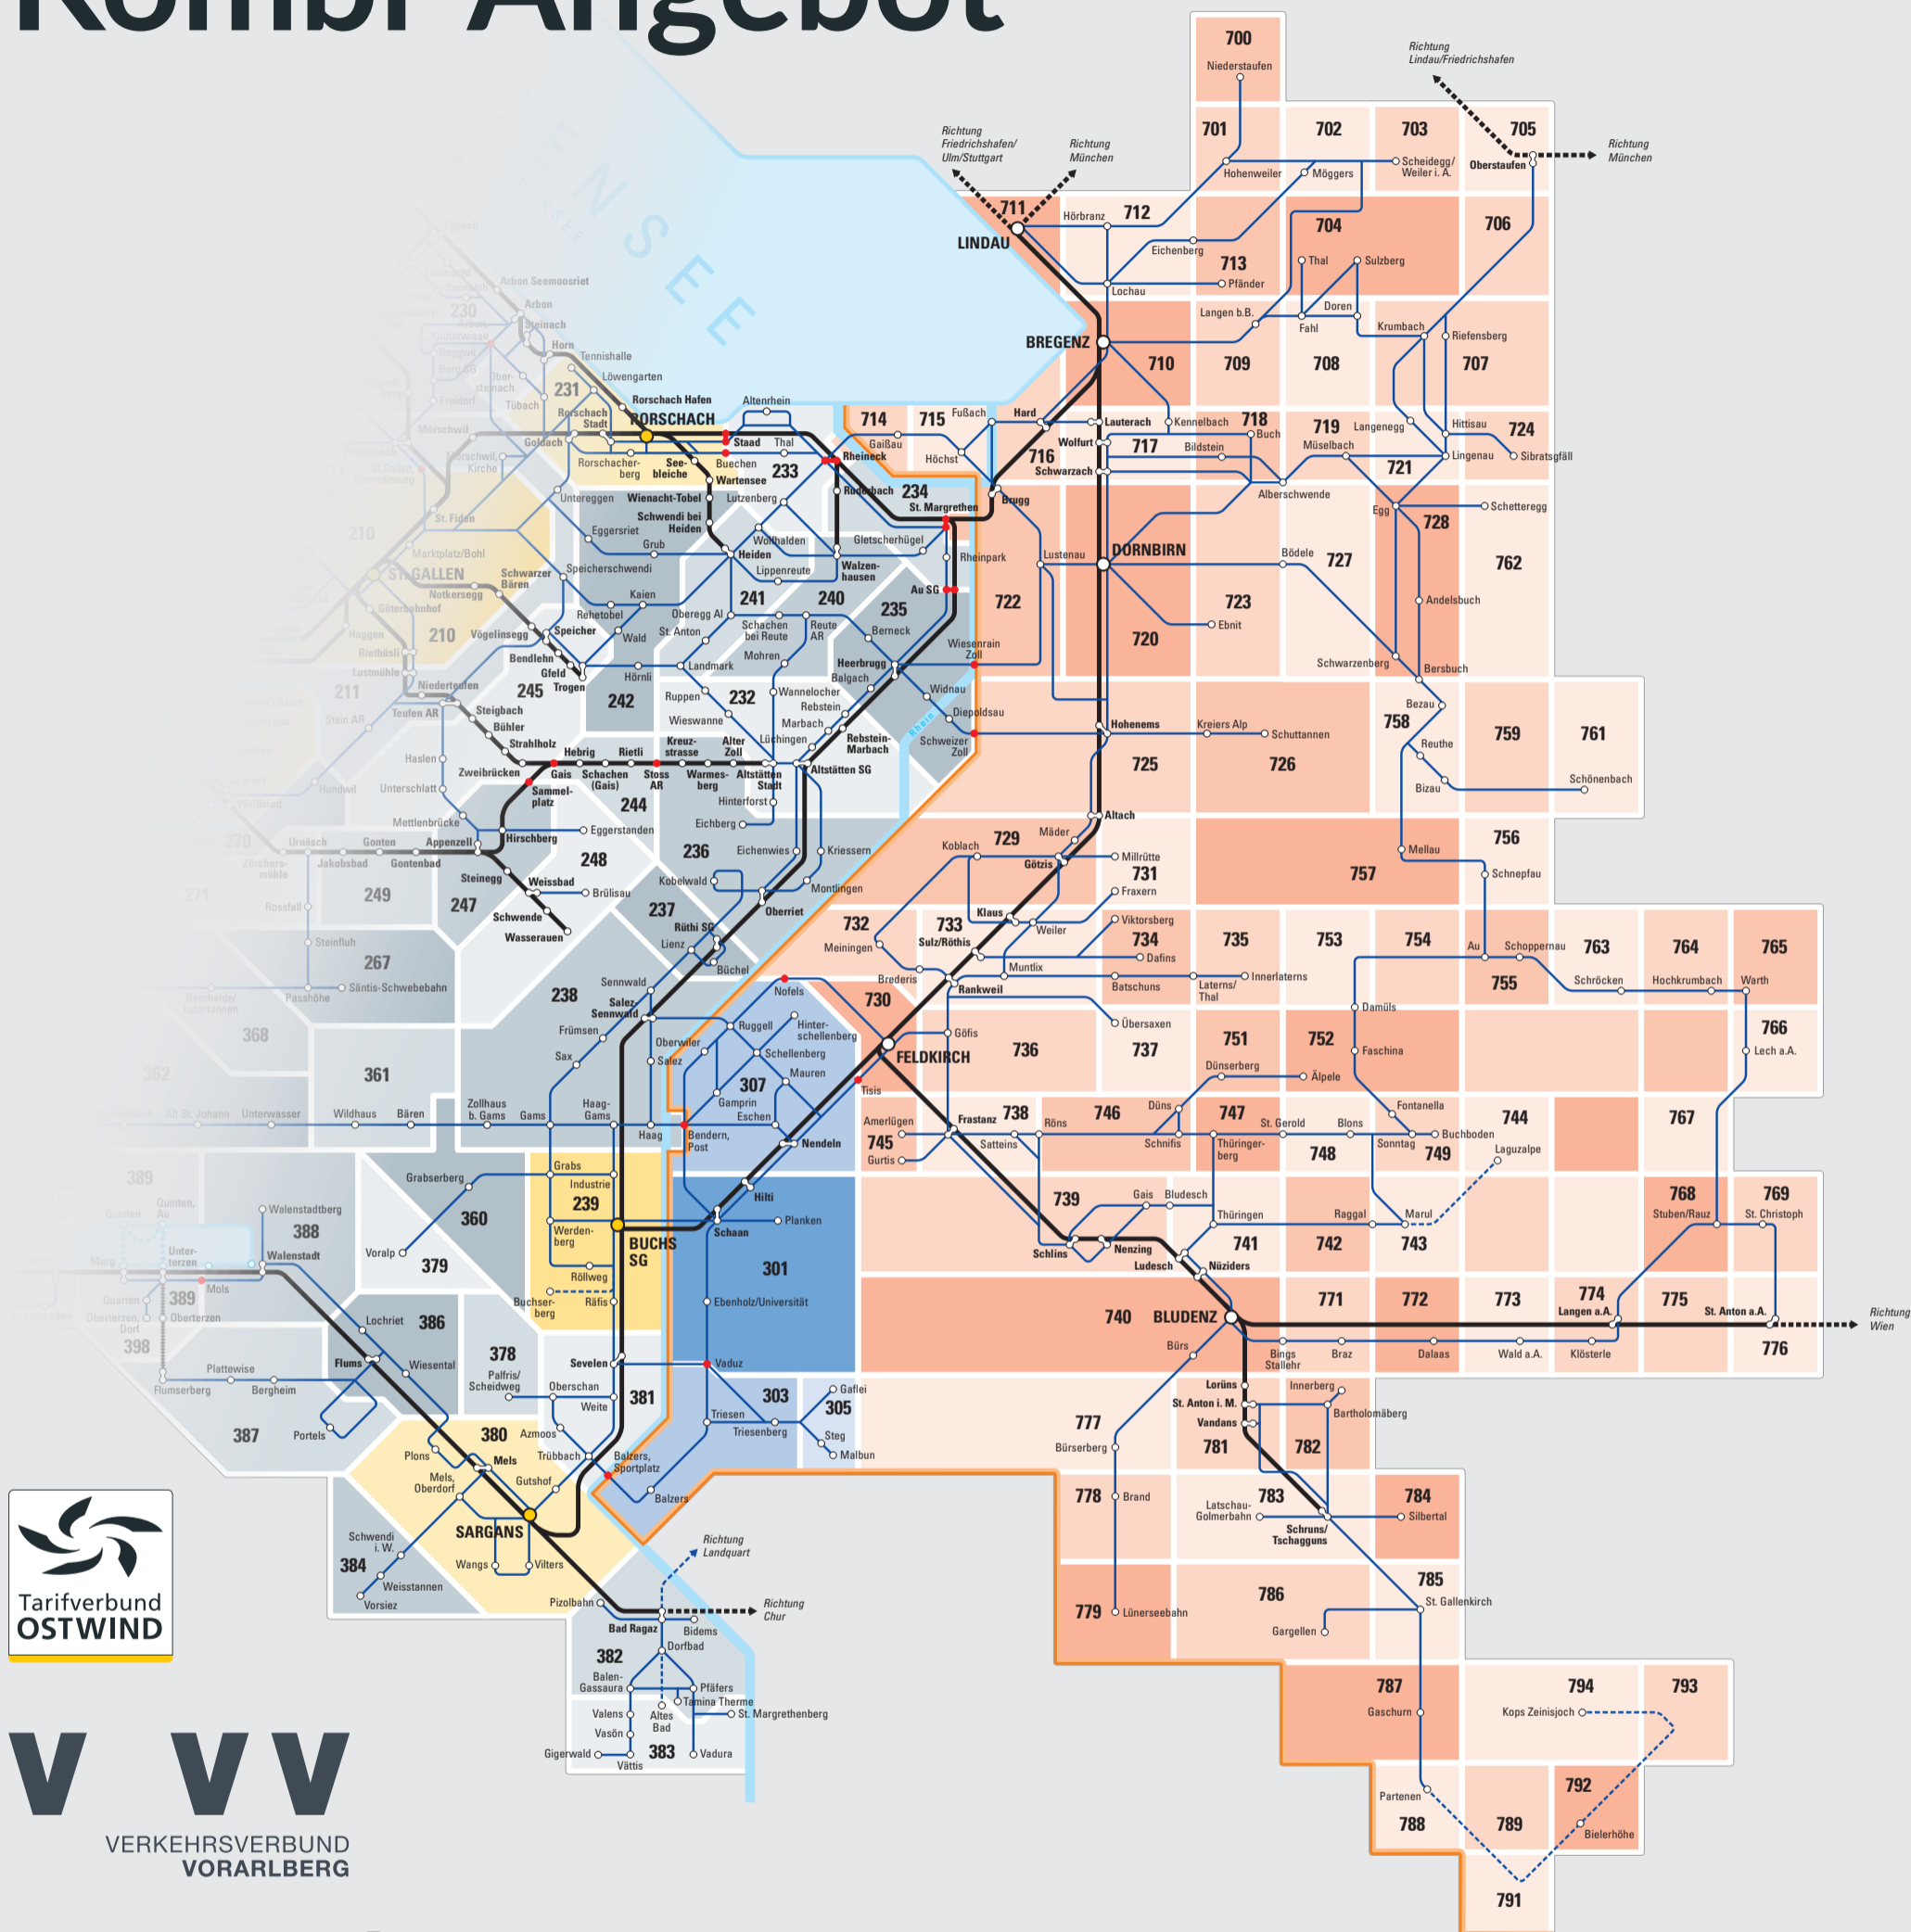

Grenzüberschreitendes Kombi-Angebot

Zonenplan

Für diese Zonen sind grenzüberschreitende Einzelfahrscheine sowie Abos erhältlich.

Ausführliche Informationen:
ostwind.ch/vvv

Stand: 15. Dezember 2024 / Änderungen vorbehalten

Legende

Linien im Geltungsbereich	Zonen
— Bahn	■ Tarifzone
— Regionalbus	— Zonengrenze
— Bergbahn	■ Zone mit Stadtverkehr
Ortspunkte / Haltestellen	■ 240 Zonennummer
— Bahnhof	■ Zone VVV
— Ort / Haltestelle Regionalbus	
— Umstiegspunkt	
— Stadt	
— Ort / Haltestelle auf Zonengrenze	
Orte auf Zonengrenzen gehören zum Geltungsbereich der angrenzenden Zonen.	Zusatzinformationen
	— Bahn ausserhalb Geltungsbereich
	— Regionalbus ausserhalb Geltungsbereich
	— Landesgrenze Schweiz