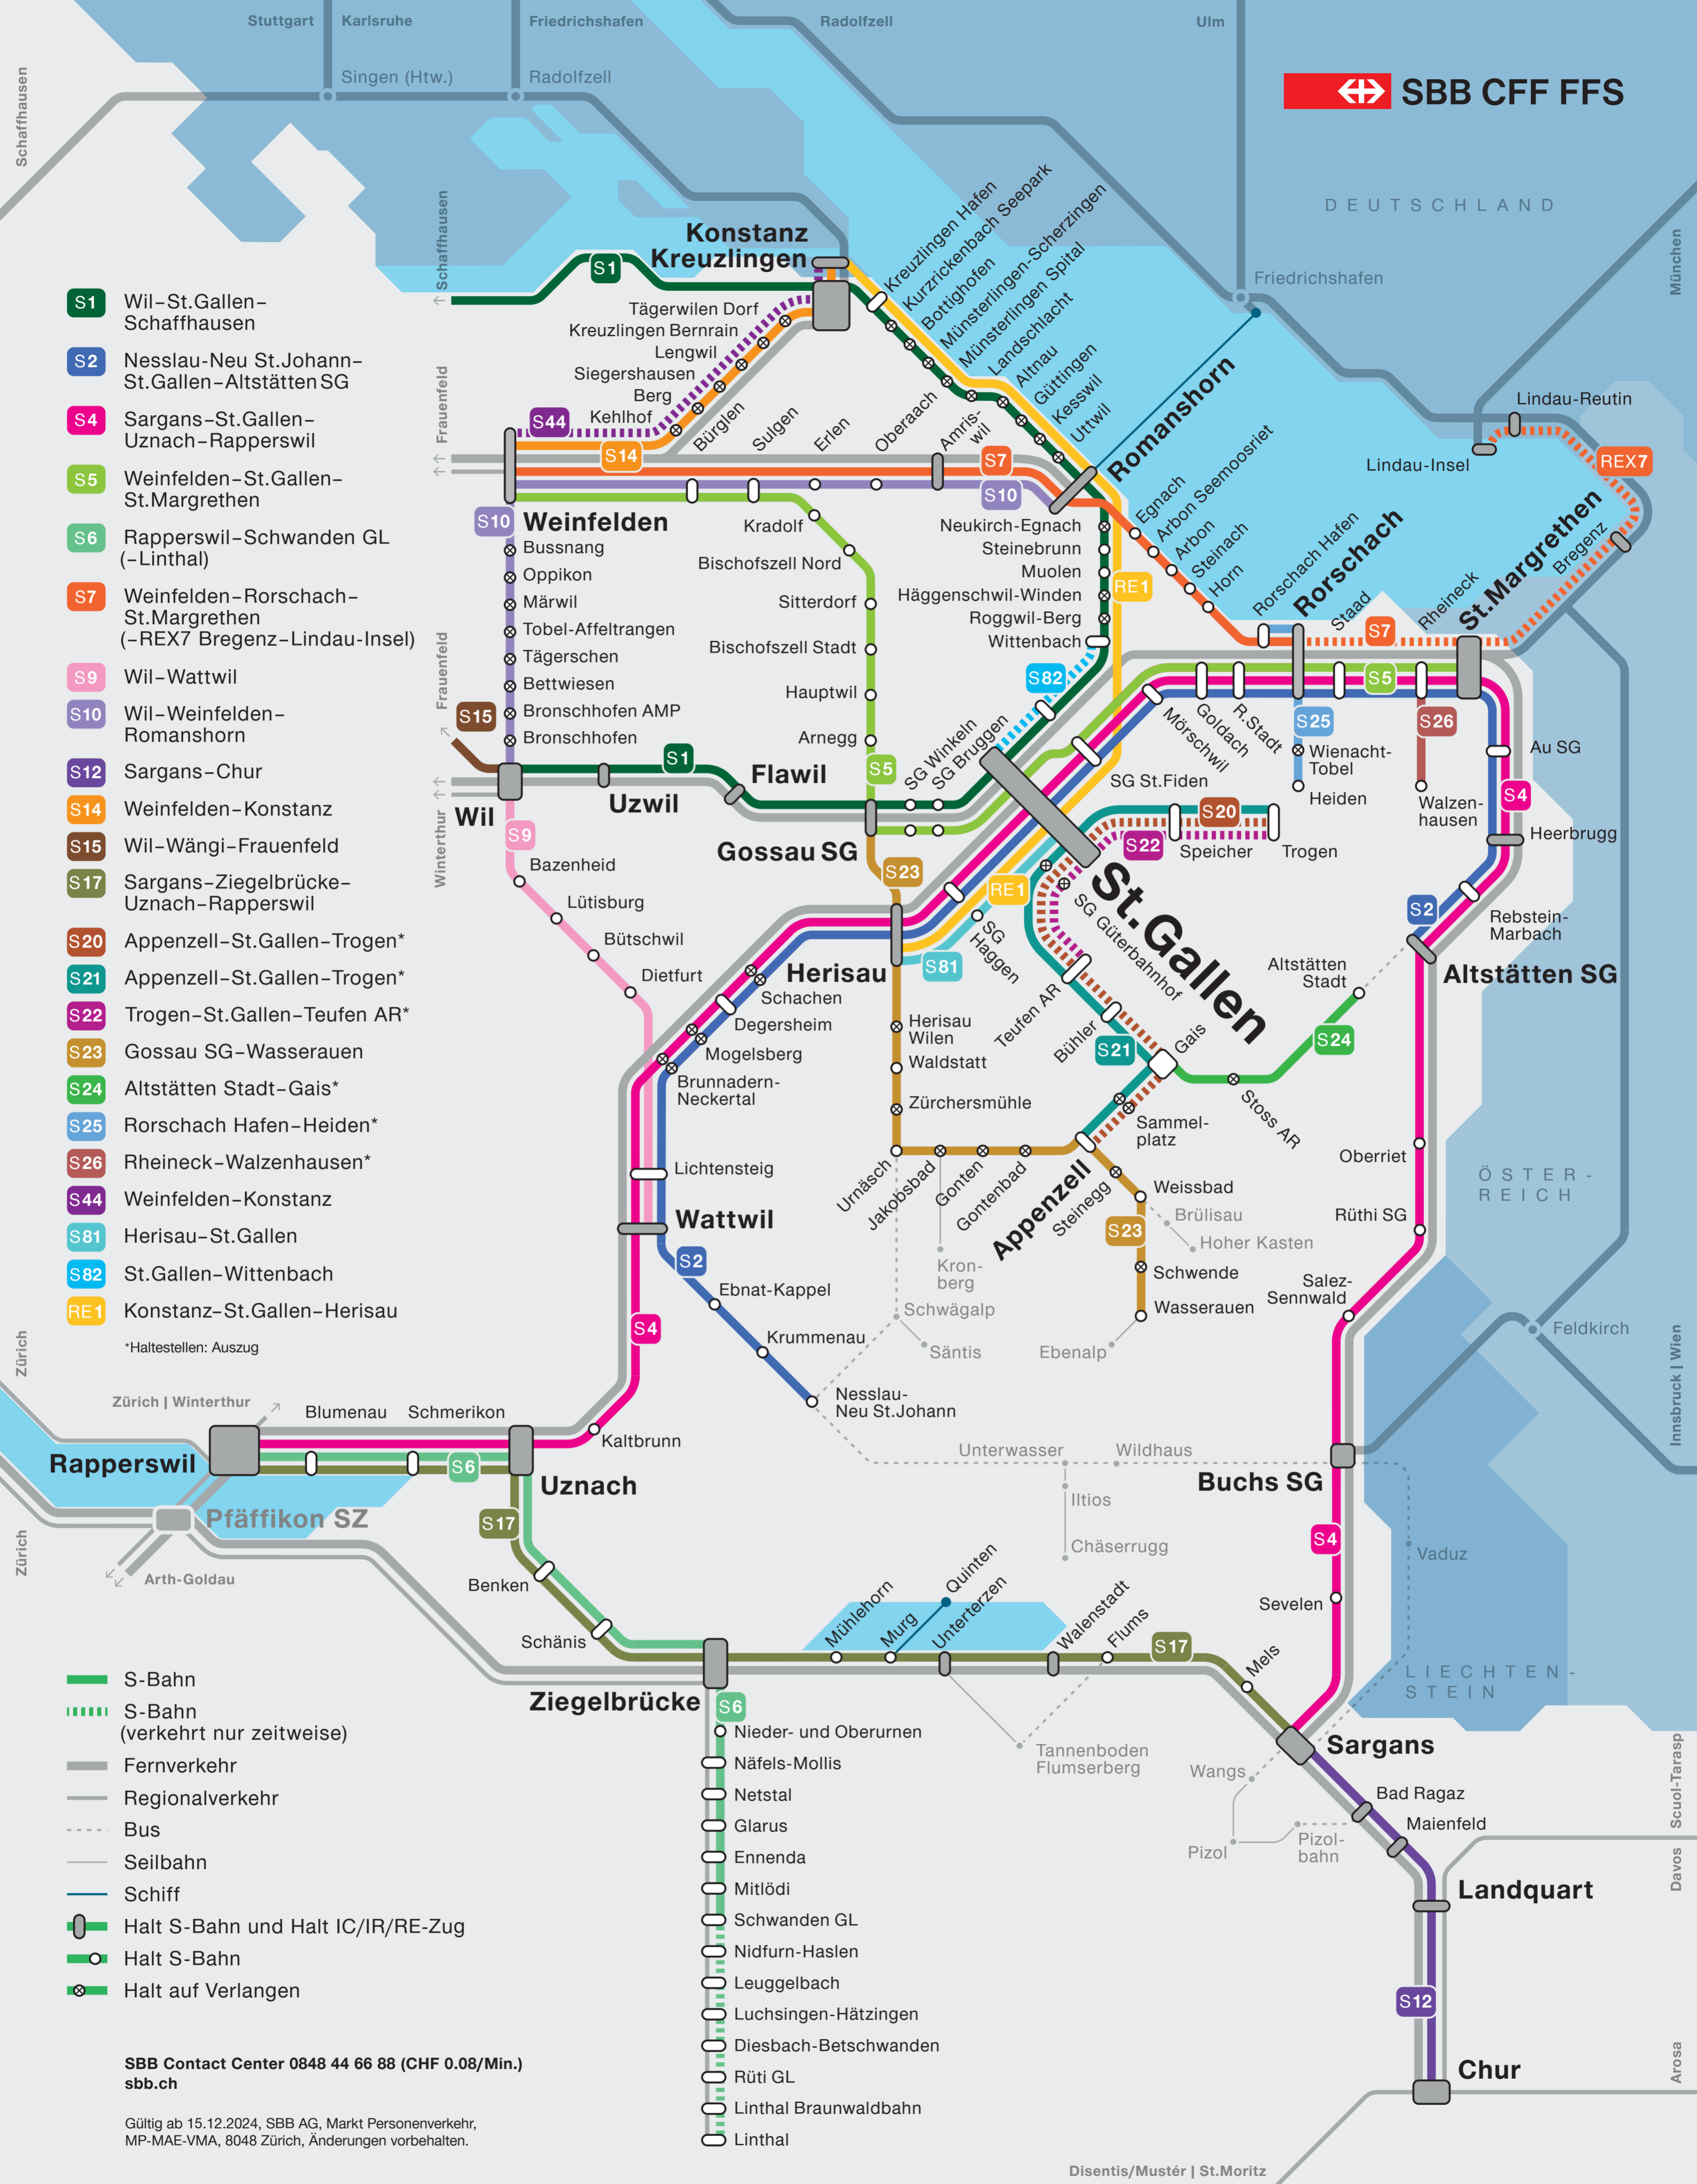

- **S1** Wil–St.Gallen–Schaffhausen
- **S2** Nesslau-Neu St.Johann–St.Gallen–Altstätten SG
- **S4** Sargans–St.Gallen–Uznach–Rapperswil
- **S5** Weinfelden–St.Gallen–St.Margrethen
- **S6** Rapperswil–Schwanden GL (–Linthal)
- **S7** Weinfelden–Rorschach–St.Margrethen (–REX7 Bregenz–Lindau-Insel)
- **S9** Wil–Wattwil
- **S10** Wil–Weinfelden–Romanshorn
- **S12** Sargans–Chur
- **S14** Weinfelden–Konstanz
- **S15** Wil–Wängi–Frauenfeld
- **S17** Sargans–Ziegelbrücke–Uznach–Rapperswil
- **S20** Appenzell–St.Gallen–Trogen*
- **S21** Appenzell–St.Gallen–Trogen*
- **S22** Trogen–St.Gallen–Teufen AR*
- **S23** Gossau SG–Wasserauen
- **S24** Altstätten Stadt–Gais*
- **S25** Rorschach Hafen–Heiden*
- **S26** Rheineck–Walzenhausen*
- **S44** Weinfelden–Konstanz
- **S81** Herisau–St.Gallen
- **S82** St.Gallen–Wittenbach
- **RE1** Konstanz–St.Gallen–Herisau

*Haltestellen: Auszug

- S-Bahn
- - - S-Bahn (verkehrt nur zeitweise)
- Fernverkehr
- Regionalverkehr
- - - Bus
- Seilbahn
- Schiff
- Halt S-Bahn und Halt IC/IR/RE-Zug
- Halt S-Bahn
- ⊗ Halt auf Verlangen

SBB Contact Center 0848 44 66 88 (CHF 0.08/Min.)
sbb.ch

Gültig ab 15.12.2024, SBB AG, Markt Personenverkehr, MP-MAE-VMA, 8048 Zürich, Änderungen vorbehalten.

S-Bahn St.Gallen.