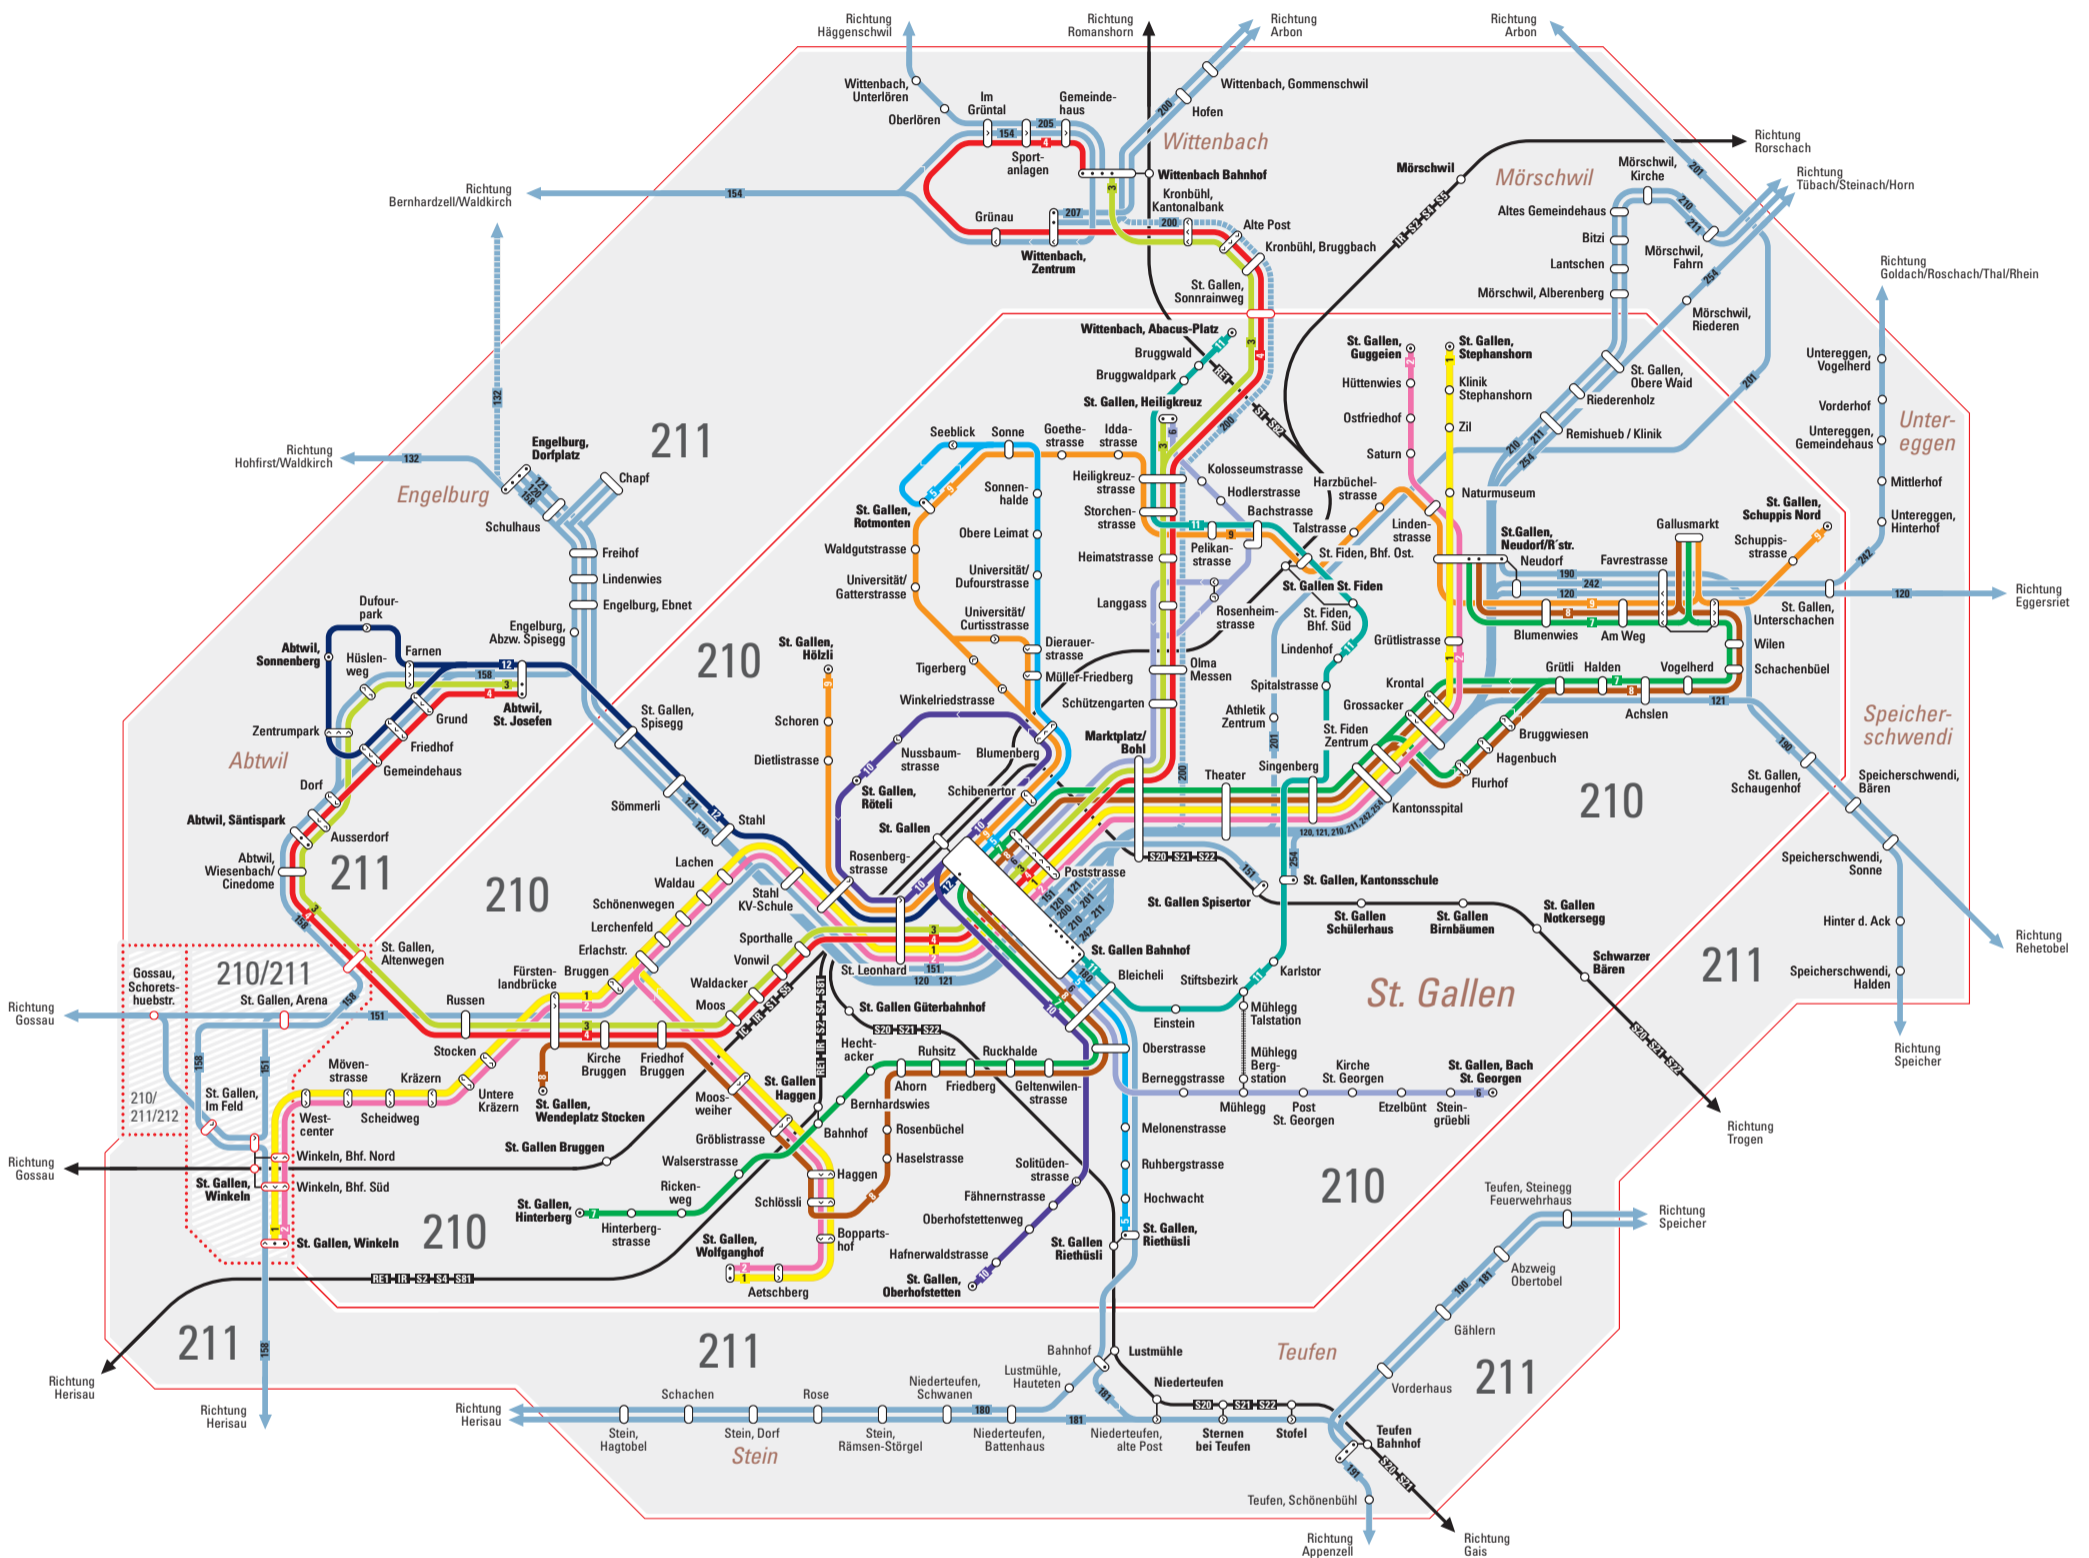

OSTWIND-Zone 210 / 211

Legende

- Bahn
- Stadtbus / Ortsbus
- Regionalbus
- Stadtbus / Ortsbus saisonal
- Regionalbus saisonal
- Bergbahn
- Tarifzonen mit Zonennummern
- Überlappungszone angrenzender Zonen

Gültig ab 15. Dezember 2024 SG01

E-Ticket vor dem Einsteigen lösen

OSTWIND – steigen Sie ein.
ostwind.ch/eticket

Ausführliche Informationen:
ostwind.ch

Den Gesamtplan für das ganze Verbundgebiet mit allen Zonen finden Sie unter ostwind.ch/zonenplan