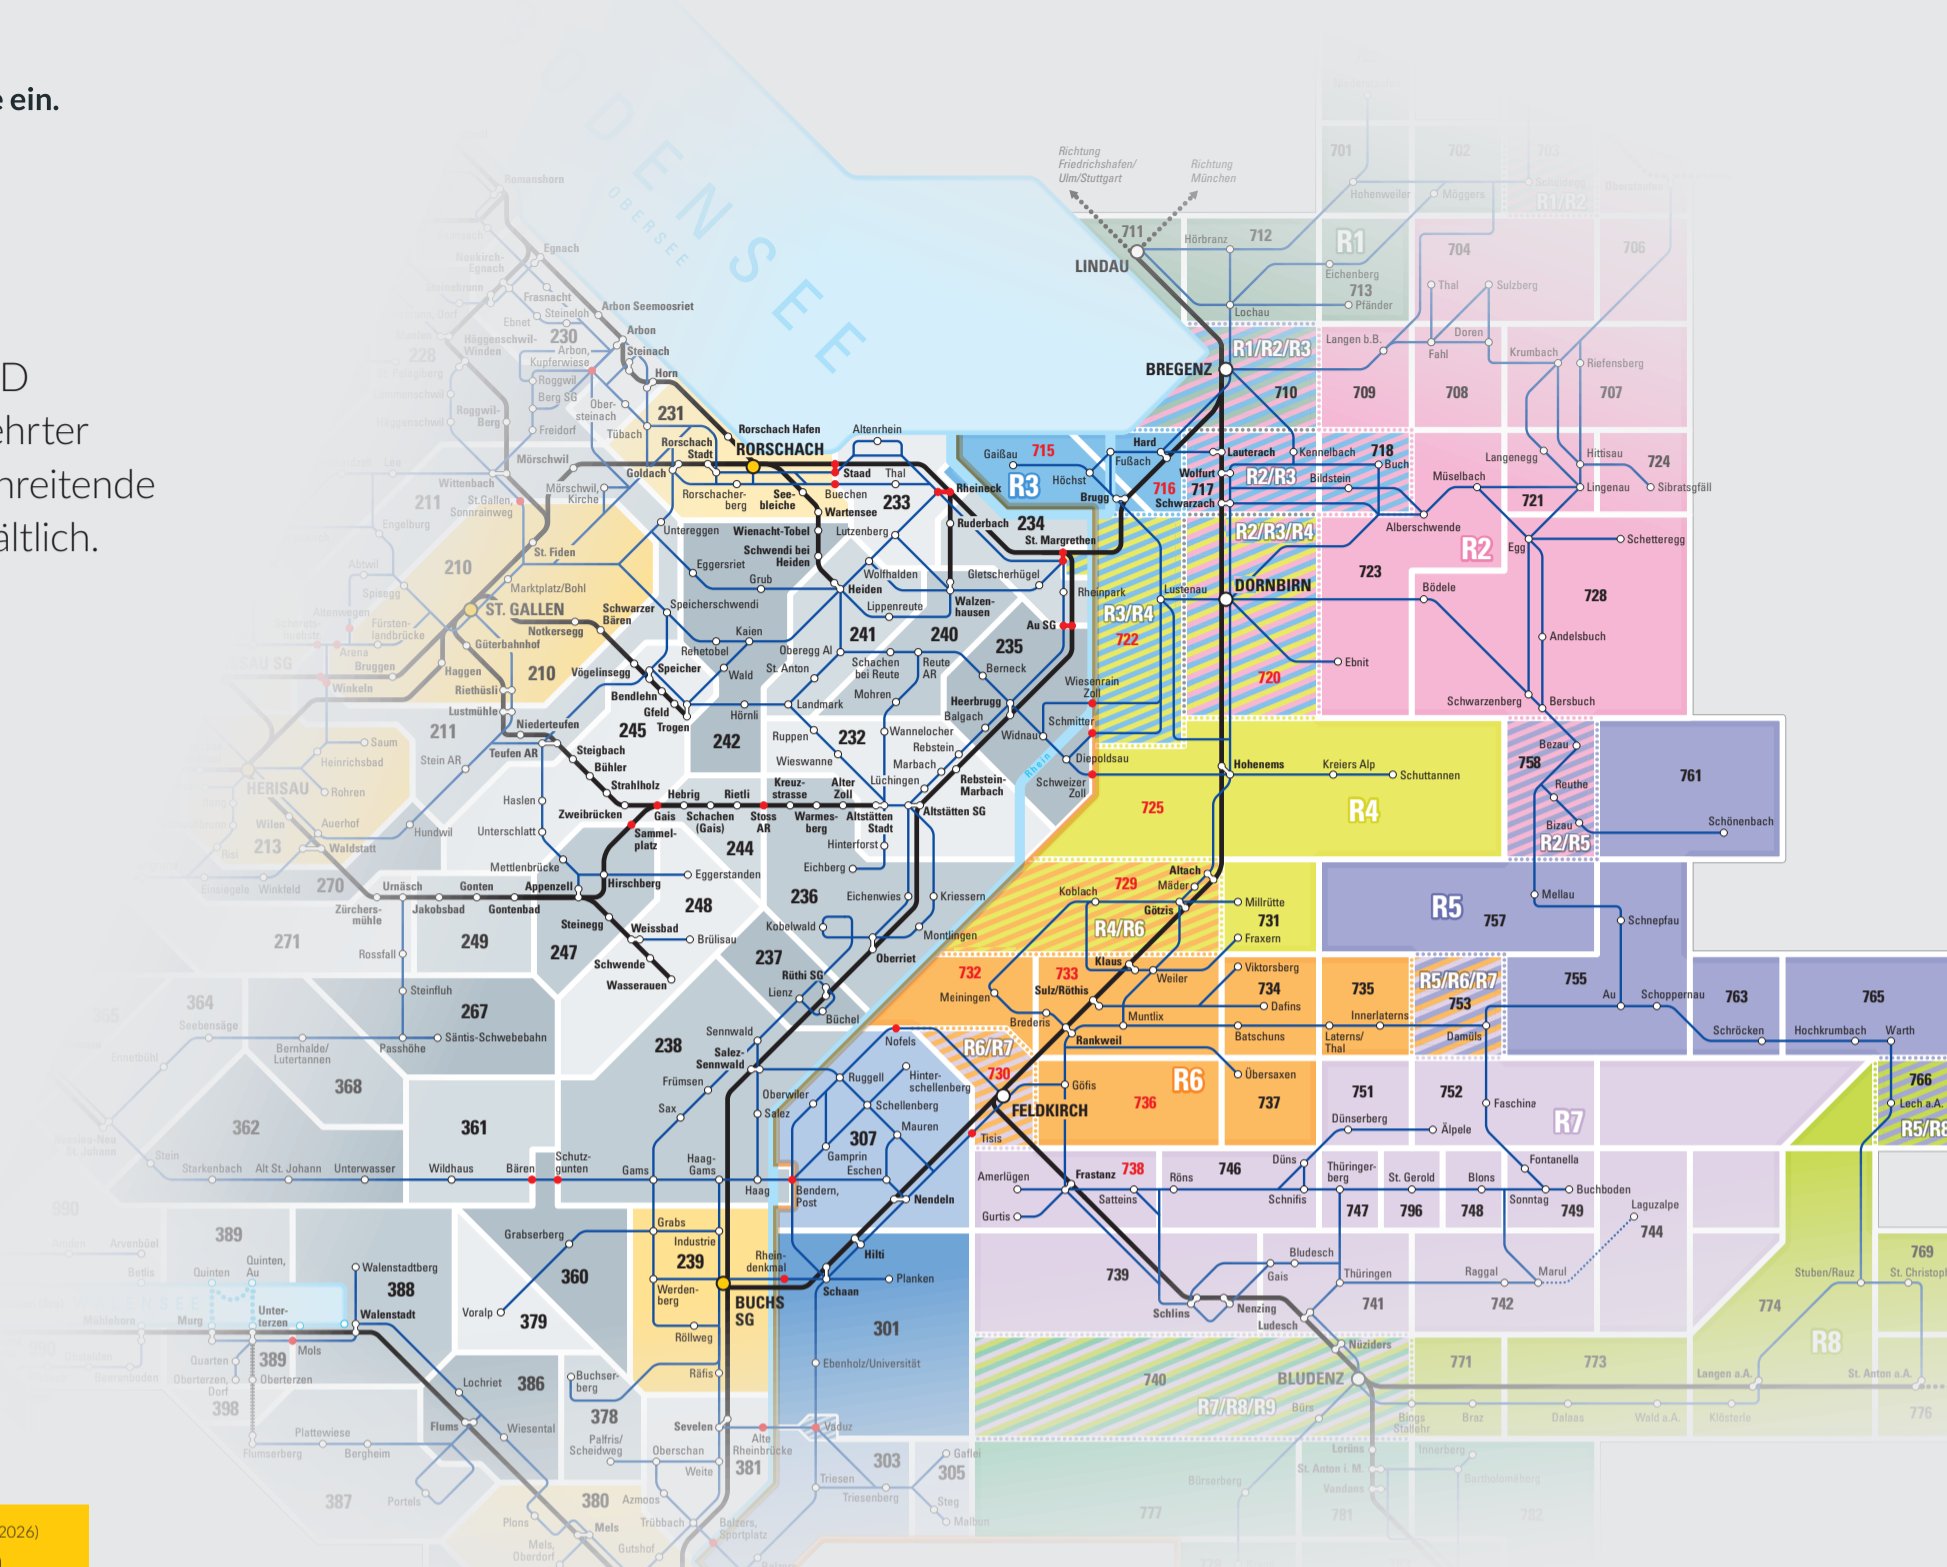

Einzelbillette Ermässigung (Halbtax)		Preise in CHF	
Anzahl Zonen			
VVV	LOKAL	REGIO	MAXIMO
OSTWIND			
1	4.10	6.80	11.80
2	4.80	7.50	12.50
3	5.70	8.40	13.40
4	6.90	9.60	14.60
5	8.20	10.90	15.90
6	9.40	12.10	17.10
7	10.60	13.30	18.30
8	11.90	14.60	19.60
9	13.10	15.80	20.80
10	14.40	17.10	22.10
11	15.50	18.20	23.20
12	16.70	19.40	24.40
alle	17.80	20.50	25.50

Tageskarten Ermässigung (Halbtax)		Preise in CHF	
Anzahl Zonen			
VVV	LOKAL	REGIO	MAXIMO
OSTWIND			
1	8.00	13.00	22.70
2	9.40	14.40	24.10
3	11.30	16.30	26.00
4	13.70	18.70	28.40
5	16.30	21.30	31.00
6	18.70	23.70	33.40
7	21.10	26.10	35.80
8	23.70	28.70	38.40
9	26.10	31.10	40.80
10	28.70	33.70	43.40
11	30.90	35.90	45.60
12	33.30	38.30	48.00
alle	35.50	40.50	50.20

Legende

Linien im Geltungsbereich

- Bahn
- Regionalbus
- Bergbahn

Ortspunkte / Haltestellen

- Bahnhof
- Ort / Haltestelle Regionalbus
- Umstiegspunkt
- Stadt
- Ort / Haltestelle auf Zonengrenze

Orte auf Zonengrenzen gehören zum Geltungsbereich der angrenzenden Zonen.

Lokal-Zonen im VVV-Gebiet

Die passende Lokal-Zone für Ihre Fahrt im VVV-Gebiet finden Sie auf vmbil.at/tariffinder

Vollständiger Zonenplan: ostwind.ch/vv

S3/S5 Direktverbindung nach Bregenz (ab 13.12.2026)
Die S5 von Thurbo (Weinfelden - St. Margrethen) verkehrt ab Fahrplanwechsel am 13.12.2026 stündlich als S3 bis Bregenz. Diese Direktverbindung stärkt die grenzüberschreitende Mobilität für Pendler:innen sowie Studierenden zwischen St. Gallen und Bregenz.